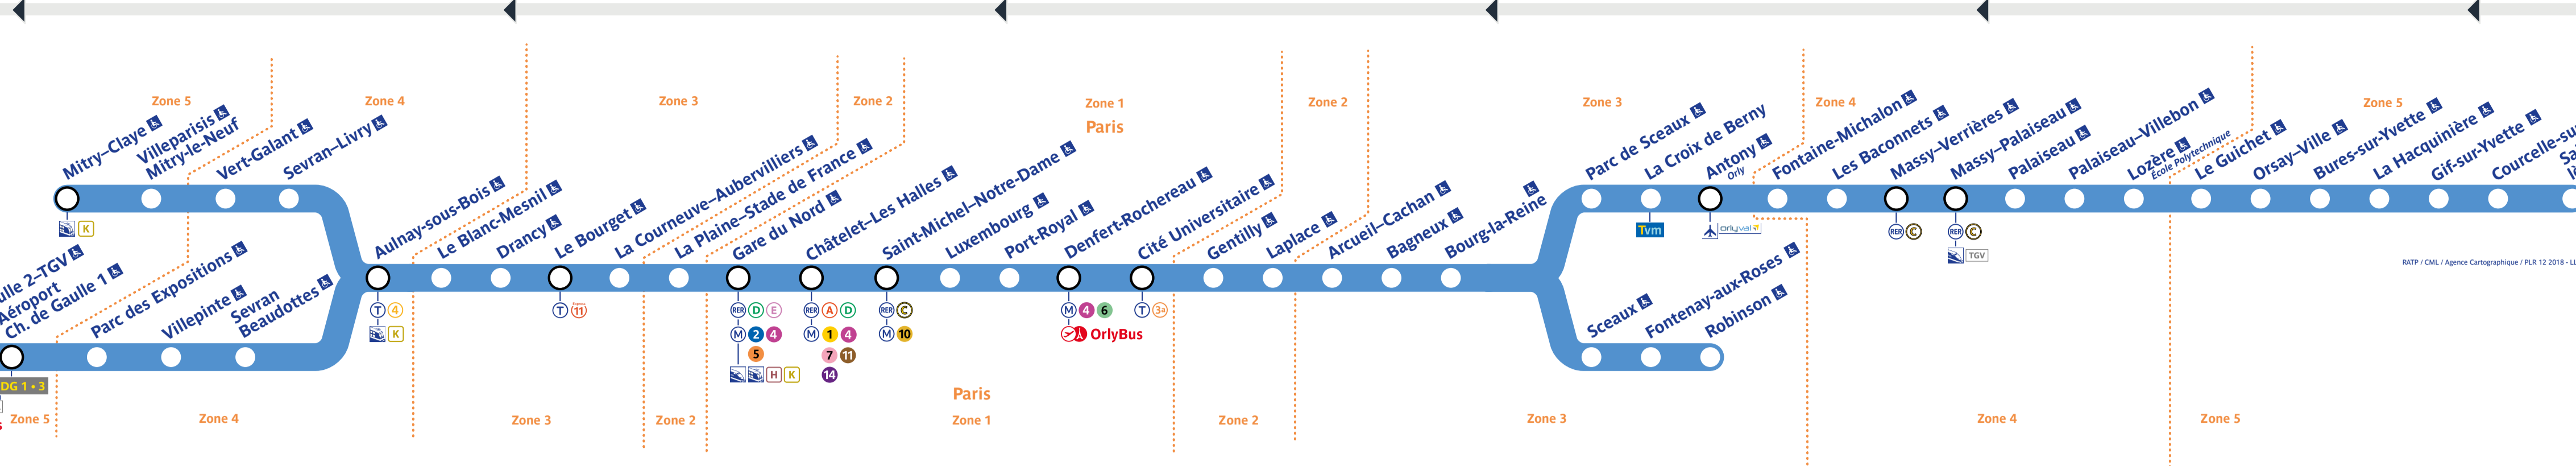

# Horaires

Timetable 时间表  
Horarios جدول الأوقات

## → Aéroport Ch. de Gaulle 2 - TGV • Mitry-Claye

Retrouvez les horaires en scannant ce QR Code