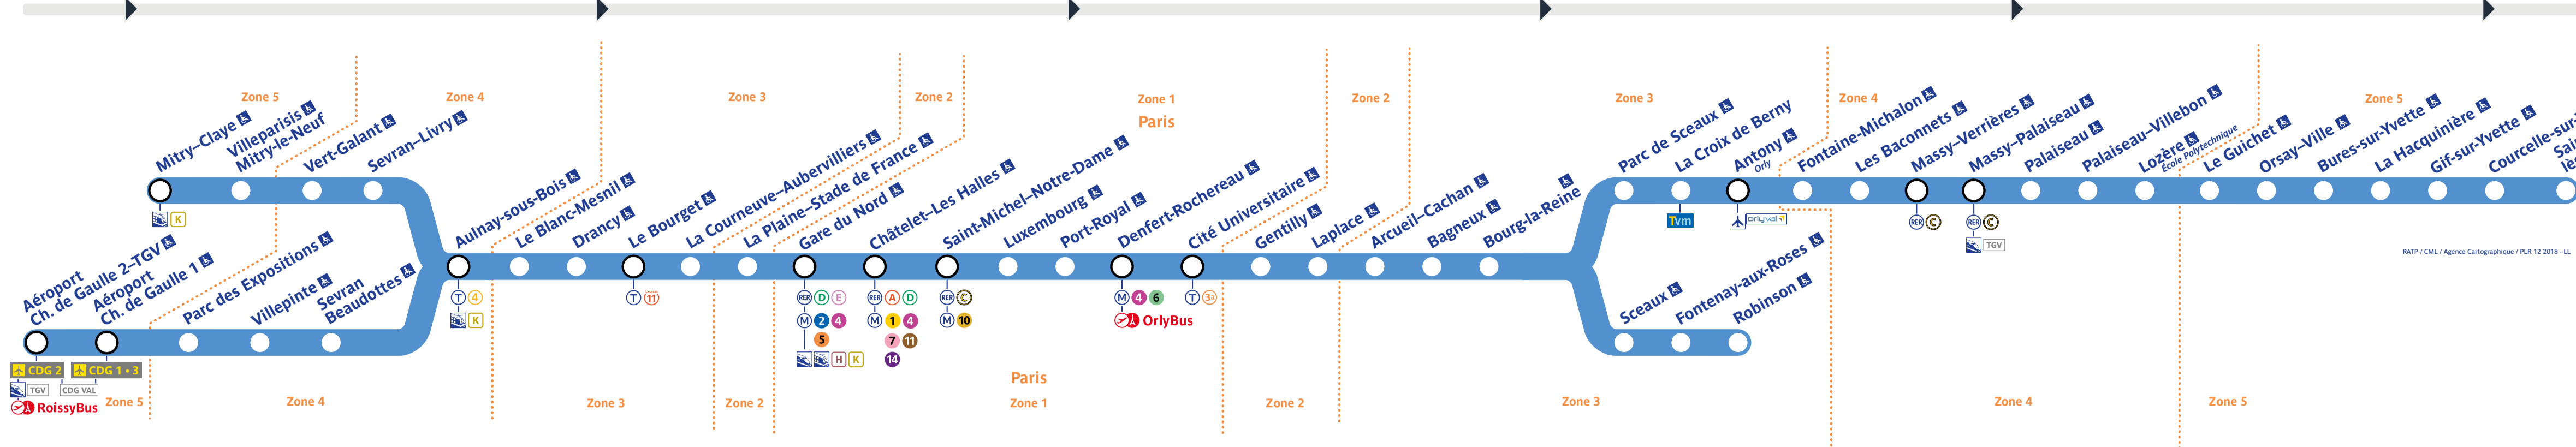

Horaires

Timetable 时间表
Horarios جدول الأوقات

Robinson - St-Rémy-lès-Chevreuse

Retrouvez les horaires en scannant ce QR Code

Travaux du vendredi 24 mars 2023

Direction	Station	05h40	05h45	05h50	05h55	06h00	06h05	06h10	06h15	06h20	06h25	06h30	06h35	06h40	06h45	06h50	06h55	07h00	07h05	07h10	07h15	07h20	07h25	07h30	07h35	07h40	07h45	07h50	07h55	08h00	08h05	08h10	08h15	08h20	08h25	08h30	08h35	08h40	08h45	08h50	08h55	09h00	09h05	09h10	09h15	09h20	09h25	09h30	09h35	09h40	09h45	09h50	09h55	10h00	10h05	10h10	10h15	10h20	10h25	10h30	10h35	10h40	10h45	10h50	10h55	11h00	11h05	11h10	11h15	11h20	11h25	11h30	11h35	11h40	11h45	11h50	11h55	12h00	12h05	12h10	12h15	12h20	12h25	12h30	12h35	12h40	12h45	12h50	12h55	13h00	13h05	13h10	13h15	13h20	13h25	13h30	13h35	13h40	13h45	13h50	13h55	14h00	14h05	14h10	14h15	14h20	14h25	14h30	14h35	14h40	14h45	14h50	14h55	15h00	15h05	15h10	15h15	15h20	15h25	15h30	15h35	15h40	15h45	15h50	15h55	16h00	16h05	16h10	16h15	16h20	16h25	16h30	16h35	16h40	16h45	16h50	16h55	17h00	17h05	17h10	17h15	17h20	17h25	17h30	17h35	17h40	17h45	17h50	17h55	18h00	18h05	18h10	18h15	18h20	18h25	18h30	18h35	18h40	18h45	18h50	18h55	19h00	19h05	19h10	19h15	19h20	19h25	19h30	19h35	19h40	19h45	19h50	19h55	20h00	20h05	20h10	20h15	20h20	20h25	20h30	20h35	20h40	20h45	20h50	20h55	21h00	21h05	21h10	21h15	21h20	21h25	21h30	21h35	21h40	21h45	21h50	21h55	22h00	22h05	22h10	22h15	22h20	22h25	22h30	22h35	22h40	22h45	22h50	22h55	23h00	23h05	23h10	23h15	23h20	23h25	23h30	23h35	23h40	23h45	23h50	23h55	24h00
-----------	---------	-------	-------	-------	-------	-------	-------	-------	-------	-------	-------	-------	-------	-------	-------	-------	-------	-------	-------	-------	-------	-------	-------	-------	-------	-------	-------	-------	-------	-------	-------	-------	-------	-------	-------	-------	-------	-------	-------	-------	-------	-------	-------	-------	-------	-------	-------	-------	-------	-------	-------	-------	-------	-------	-------	-------	-------	-------	-------	-------	-------	-------	-------	-------	-------	-------	-------	-------	-------	-------	-------	-------	-------	-------	-------	-------	-------	-------	-------	-------	-------	-------	-------	-------	-------	-------	-------	-------	-------	-------	-------	-------	-------	-------	-------	-------	-------	-------	-------	-------	-------	-------	-------	-------	-------	-------	-------	-------	-------	-------	-------	-------	-------	-------	-------	-------	-------	-------	-------	-------	-------	-------	-------	-------	-------	-------	-------	-------	-------	-------	-------	-------	-------	-------	-------	-------	-------	-------	-------	-------	-------	-------	-------	-------	-------	-------	-------	-------	-------	-------	-------	-------	-------	-------	-------	-------	-------	-------	-------	-------	-------	-------	-------	-------	-------	-------	-------	-------	-------	-------	-------	-------	-------	-------	-------	-------	-------	-------	-------	-------	-------	-------	-------	-------	-------	-------	-------	-------	-------	-------	-------	-------	-------	-------	-------	-------	-------	-------	-------	-------	-------	-------	-------	-------	-------	-------	-------	-------	-------	-------	-------	-------	-------	-------	-------	-------	-------	-------	-------	-------	-------	-------