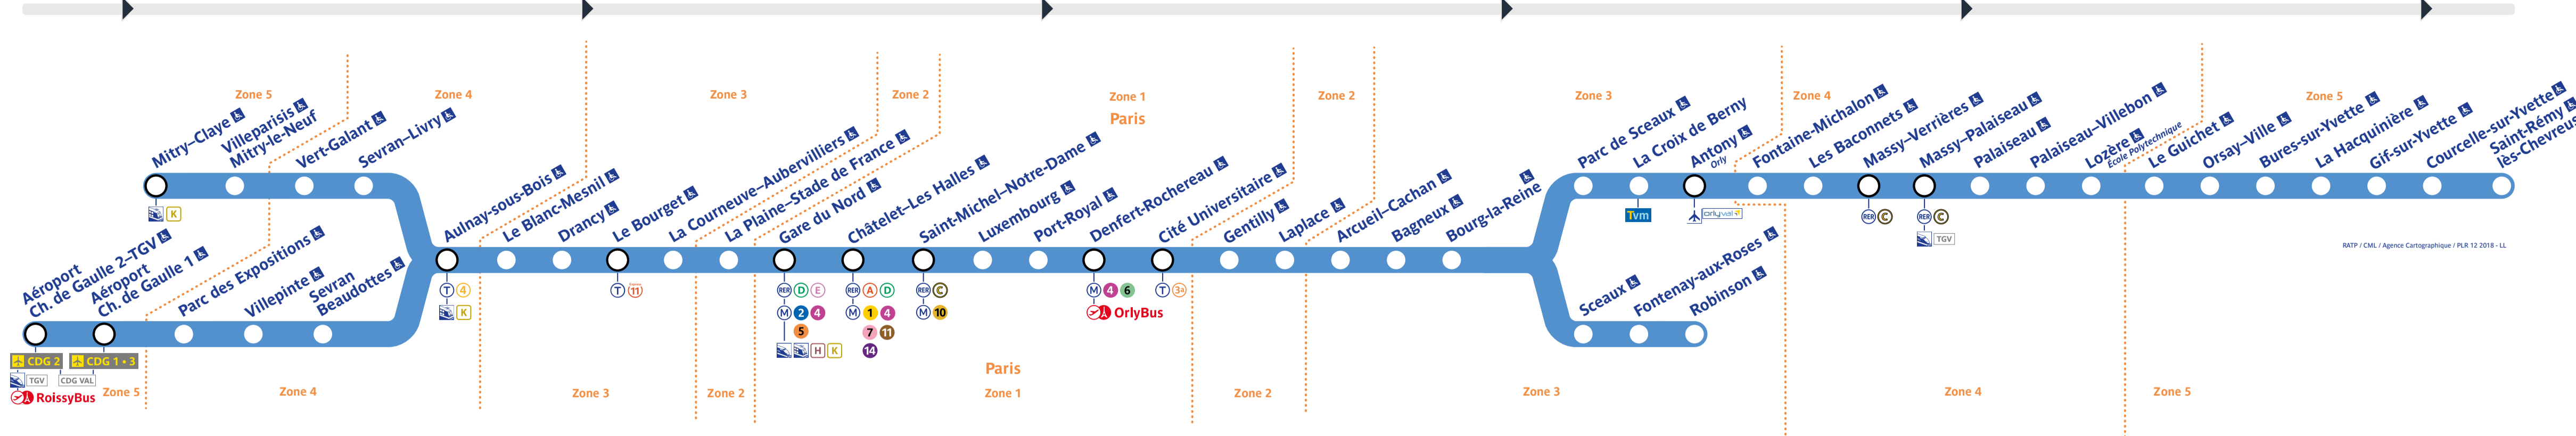

Horaires

Timetable 时间表
Horarios جدول الأوقات

→ Robinson - St-Rémy-lès-Chevreuse

Retrouvez les horaires en scannant ce QR Code

Travaux du vendredi 31 mars 2023

Direction	Robinson	Fontenay-aux-Roses	Bourg-la-Reine	Arcueil-Cachan	Bagneux	Boulogne-Bièvre	La Courneuve - Aubervilliers	La Plaine - Stade de France	Gare du Nord	Châtelet - Les Halles	Saint-Nicolas-Hors-Paris	Luxembourg	Port-Royal	Denfert-Rochereau	Cité Universitaire	Gennevilliers	Laplace	Arcueil-Cachan	Bagneux	Bourg-la-Reine	Parc de Sceaux	La Croix de Berny	Anagnin	Fontaine-Aubert	Les Bascottes	Massy-Verrières	Massy-Palaiseau	Palaiseau	Plateau de Malesherbes	Lognonne	Le Guichet	Orsay-Ville	Bures-sur-Yvette	La Haquière	Gif-sur-Yvette	Courcouronnes	Saint-Yvette	St-Rémy-lès-Chevreuse									
06:47	05:52	05:14	05:29	05:48	05:59	06:06	06:24	06:29	06:35	06:41	06:47	06:53	06:59	07:05	07:11	07:17	07:23	07:29	07:35	07:41	07:47	07:53	07:59	08:05	08:11	08:17	08:23	08:29	08:35	08:41	08:47	08:56	09:11	09:26	09:41	09:56	10:11	10:26	10:41	10:54	11:11	11:26	11:41	11:54			
06:41	05:56	05:18	05:33	05:52	06:03	06:10	06:28	06:34	06:40	06:46	06:52	06:58	07:04	07:10	07:16	07:22	07:28	07:34	07:40	07:46	07:52	07:58	08:04	08:10	08:16	08:22	08:28	08:34	08:40	08:46	08:52	08:58	09:04	09:10	09:16	09:22	09:28	09:34	09:40	09:46	09:52	09:58	10:04	10:10	10:16	10:22	10:28

Direction	Robinson	Fontenay-aux-Roses	Bourg-la-Reine	Arcueil-Cachan	Bagneux	Boulogne-Bièvre	La Courneuve - Aubervilliers	La Plaine - Stade de France	Gare du Nord	Châtelet - Les Halles	Saint-Nicolas-Hors-Paris	Luxembourg	Port-Royal	Denfert-Rochereau	Cité Universitaire	Gennevilliers	Laplace	Arcueil-Cachan	Bagneux	Bourg-la-Reine	Parc de Sceaux	La Croix de Berny	Anagnin	Fontaine-Aubert	Les Bascottes	Massy-Verrières	Massy-Palaiseau	Palaiseau	Plateau de Malesherbes	Lognonne	Le Guichet	Orsay-Ville	Bures-sur-Yvette	La Haquière	Gif-sur-Yvette	Courcouronnes	Saint-Yvette	St-Rémy-lès-Chevreuse														
06:51	06:02	06:27	06:42	06:57	07:12	07:27	07:42	07:57	08:12	08:27	08:42	08:57	09:12	09:27	09:42	09:57	10:12	10:27	10:42	10:57	11:12	11:27	11:42	11:57	12:12	12:27	12:42	12:57	13:12	13:27	13:42	13:57	14:12	14:27	14:42	14:57	15:12	15:27	15:42	15:57	16:12	16:27	16:42	16:57	17:12	17:27	17:42	17:57	18:12	18:27	18:42	18:57
06:51	06:02	06:27	06:42	06:57	07:12	07:27	07:42	07:57	08:12	08:27	08:42	08:57	09:12	09:27	09:42	09:57	10:12	10:27	10:42	10:57	11:12	11:27	11:42	11:57	12:12	12:27	12:42	12:57	13:12	13:27	13:42	13:57	14:12	14:27	14:42	14:57	15:12	15:27	15:42	15:57	16:12	16:27	16:42	16:57	17:12	17:27	17:42	17:57	18:12	18:27	18:42	18:57