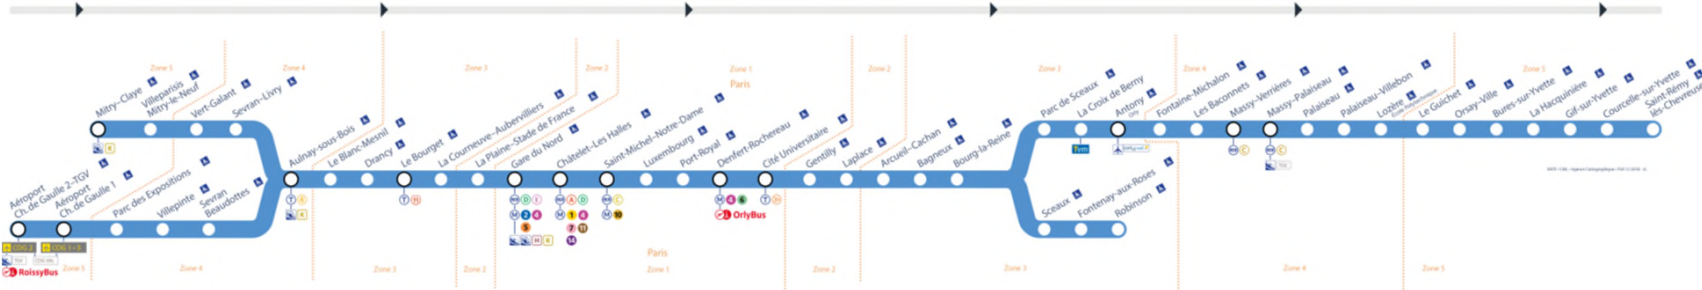

Horaires | Timetable 时间表 Horarios | جدول الأوقات

ENTRE AEROPORT CHARLES-DE-GAULLE 2 ET AULNAY-SOUS-BOIS

Info trafic

Retrouvez les horaires en scannant ce QR Code

Les samedi 11 et dimanche 12 mars 2023

	GID002	GID004	GID006	GID008	GID010	GID012	GID014	GID016	GID018	GID020	GID022	GID024	GID026	GID028	GID030	GID032	GID034	GID036	GID038	GID040	GID042	GID044	GID046	GID048	GID050	GID052	GID054	GID056	GID058	GID060	GID062	GID064	GID066	GID068	GID070	GID072	GID074		
MITRY - CLAYE																																							
VILLEPARISIS - MITRY LE NEUF																																							
VERT GALANT																																							
SEVRAN - LIVRY																																							
AEROPORT CHARLES DE GAULLE 2 TGV	4:55	5:09	5:24	5:39	5:54	6:09	6:24	6:39	6:54	7:09	7:24	7:39	7:54	8:09	8:24	8:39	8:54	9:09	9:24	9:39	9:54	10:09	10:24	10:39	10:54	11:09	11:24	11:39	11:54	12:09	12:24	12:39	12:54	13:09	13:24	13:39	13:54		
AEROPORT CHARLES DE GAULLE 1	4:58	5:12	5:27	5:42	5:57	6:12	6:27	6:42	6:57	7:12	7:27	7:42	7:57	8:12	8:27	8:42	8:57	9:12	9:27	9:42	9:57	10:12	10:27	10:42	10:57	11:12	11:27	11:42	11:57	12:12	12:27	12:42	12:57	13:12	13:27	13:42	13:57		
PARC DES EXPOSITIONS	5:04	5:19	5:34	5:49	6:04	6:19	6:34	6:49	7:04	7:19	7:34	7:49	8:04	8:19	8:34	8:49	9:04	9:19	9:34	9:49	10:04	10:19	10:34	10:49	11:04	11:19	11:34	11:49	12:04	12:19	12:34	12:49	13:04	13:19	13:34	13:49	14:04		
VILLEPINTE	5:07	5:22	5:37	5:52	6:07	6:22	6:37	6:52	7:07	7:22	7:37	7:52	8:07	8:22	8:37	8:52	9:07	9:22	9:37	9:52	10:07	10:22	10:37	10:52	11:07	11:22	11:37	11:52	12:07	12:22	12:37	12:52	13:07	13:22	13:37	13:52	14:07		
SEVRAN BEAUDOTTES	5:10	5:25	5:40	5:55	6:10	6:25	6:40	6:55	7:10	7:25	7:40	7:55	8:10	8:25	8:40	8:55	9:10	9:25	9:40	9:55	10:10	10:25	10:40	10:55	11:10	11:25	11:40	11:55	12:10	12:25	12:40	12:55	13:10	13:25	13:40	13:55	14:10		
AULNAY SOUS BOIS	5:15	5:30	5:45	6:00	6:15	6:30	6:45	7:00	7:15	7:30	7:45	8:00	8:15	8:30	8:45	9:00	9:15	9:30	9:45	10:00	10:15	10:30	10:45	11:00	11:15	11:30	11:45	12:00	12:15	12:30	12:45	13:00	13:15	13:30	13:45	14:00	14:15		
LE BLANC MESNIL																																							
DRANCY																																							
LE BOURGET																																							
LA COURNEUVE - AUBERVILLIERS																																							
LA PLAINE - STADE DE FRANCE																																							
GARE DU NORD																																							