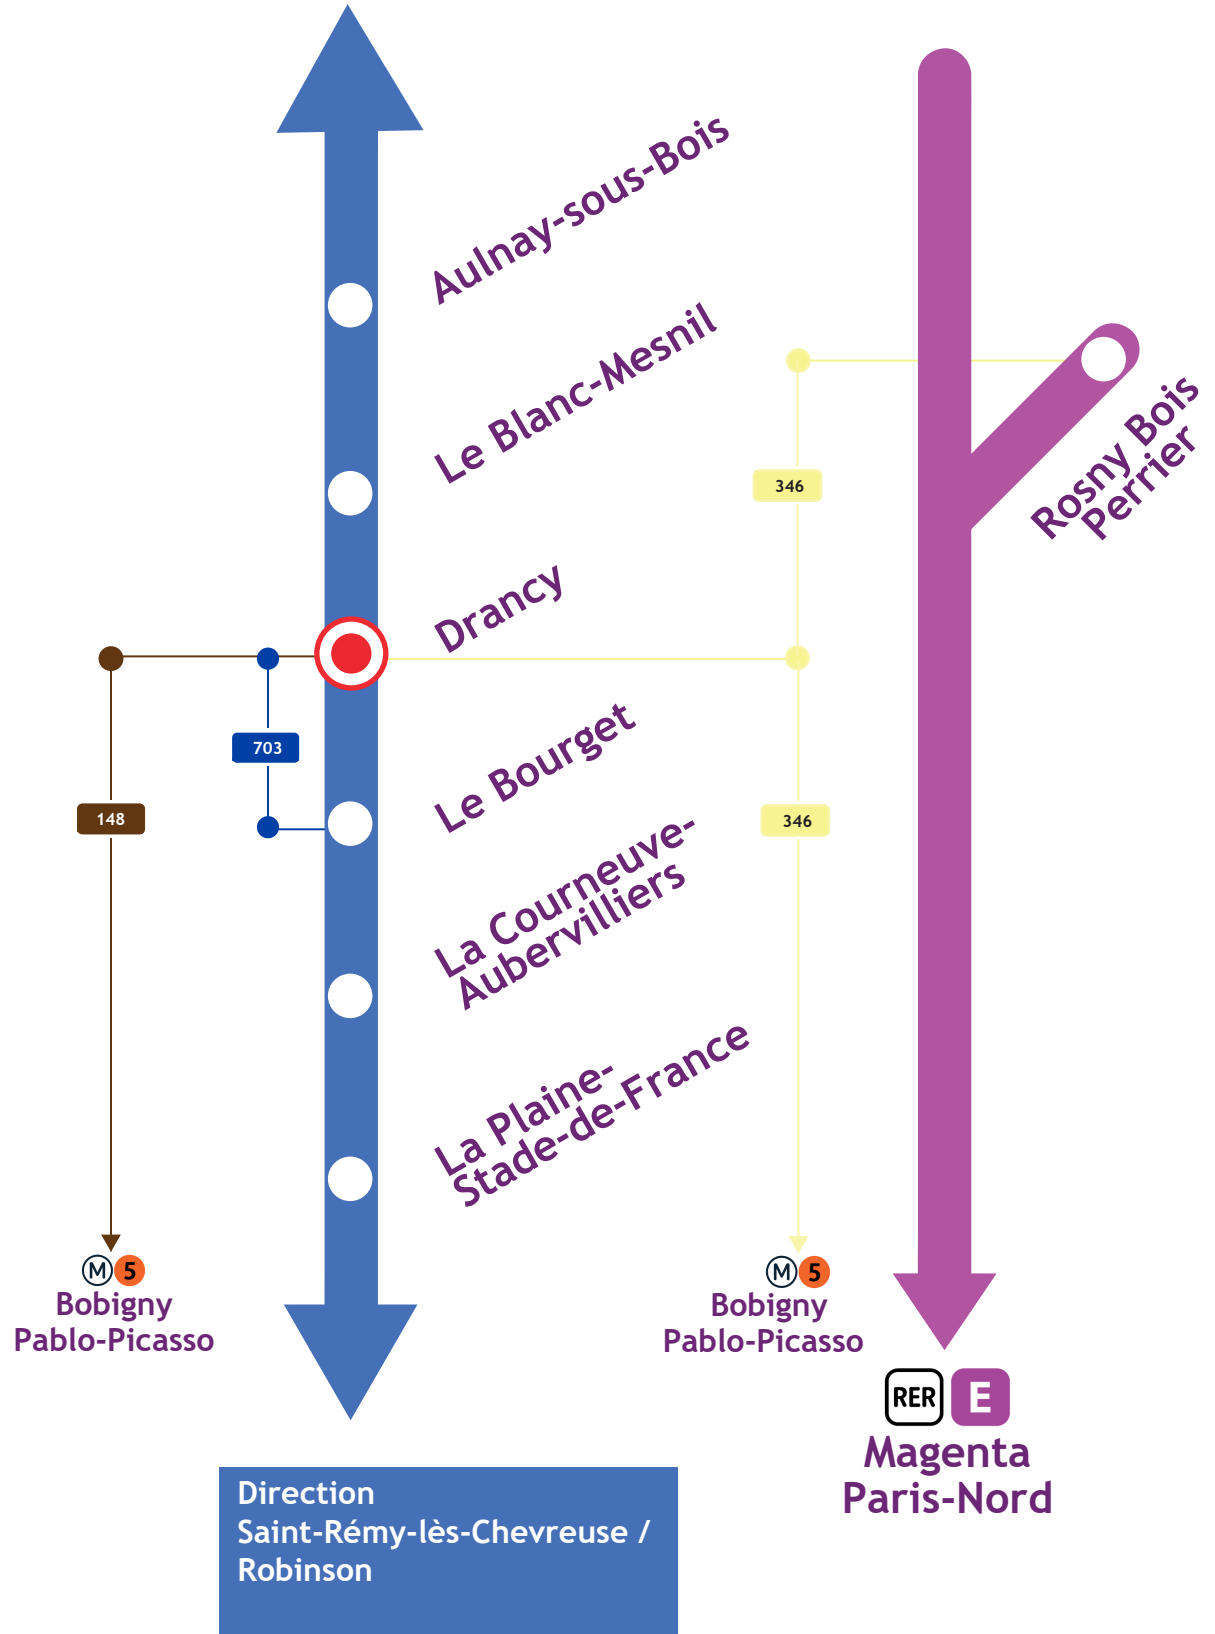

Le trafic est interrompu sur votre ligne. Retrouvez les itinéraires alternatifs.

Depuis Drancy

Direction
Aéroport CDG2-TGV /
Mitry-Claye

Direction
Saint-Rémy-lès-Chevreuse /
Robinson

RER E
Magenta
Paris-Nord