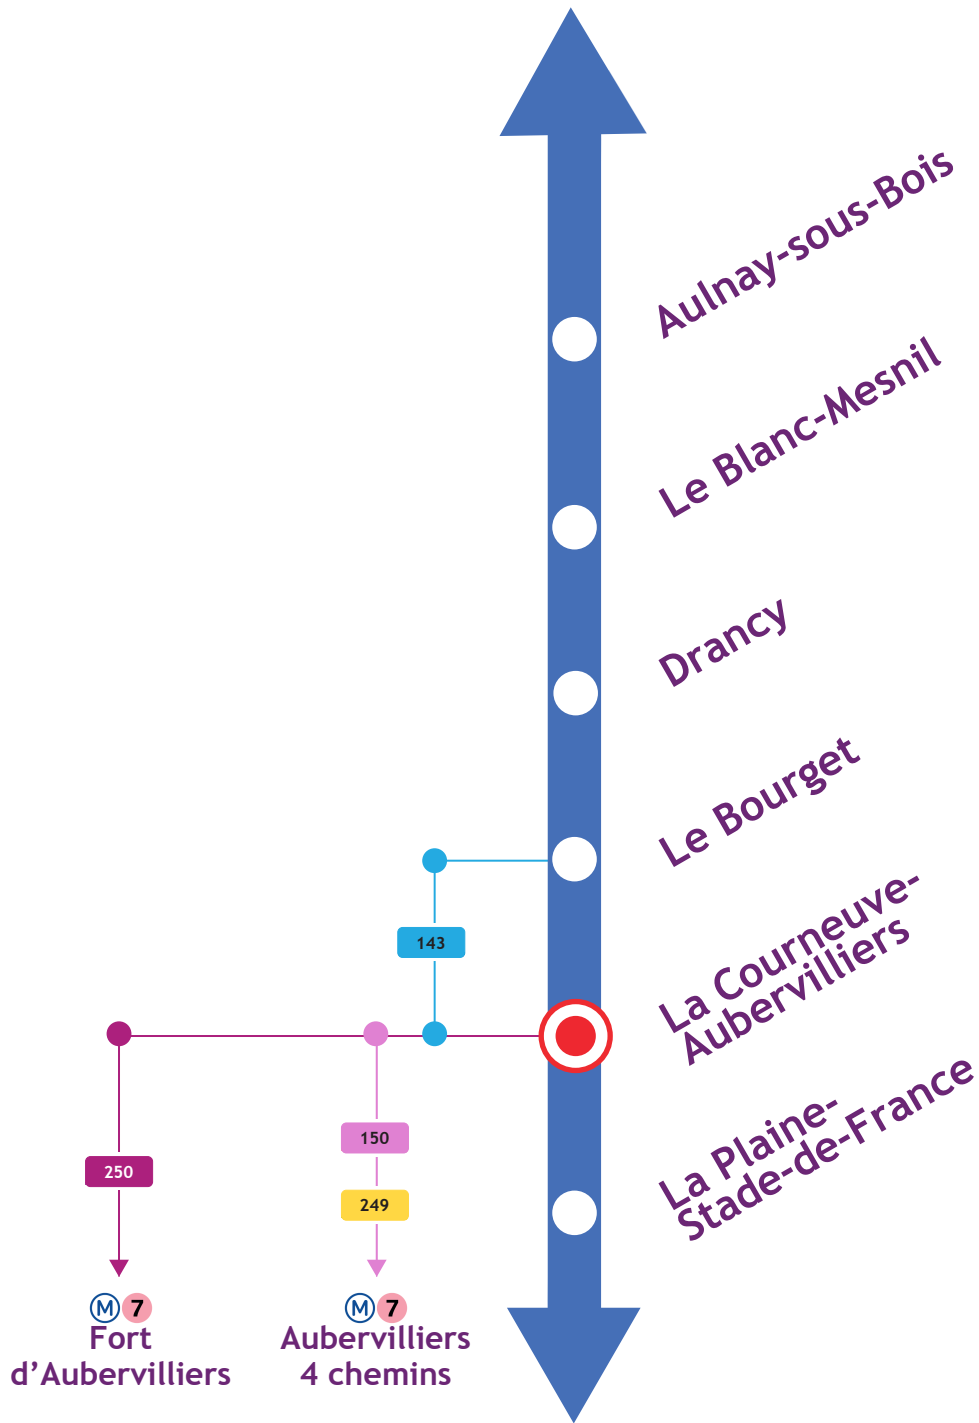

Le trafic est interrompu sur votre ligne. Retrouvez les itinéraires alternatifs.

## Depuis La Courneuve - Aubervilliers

Direction  
Aéroport CDG2-TGV /  
Mitry-Claye

Direction  
Saint-Rémy-lès-Chevreuse /  
Robinson