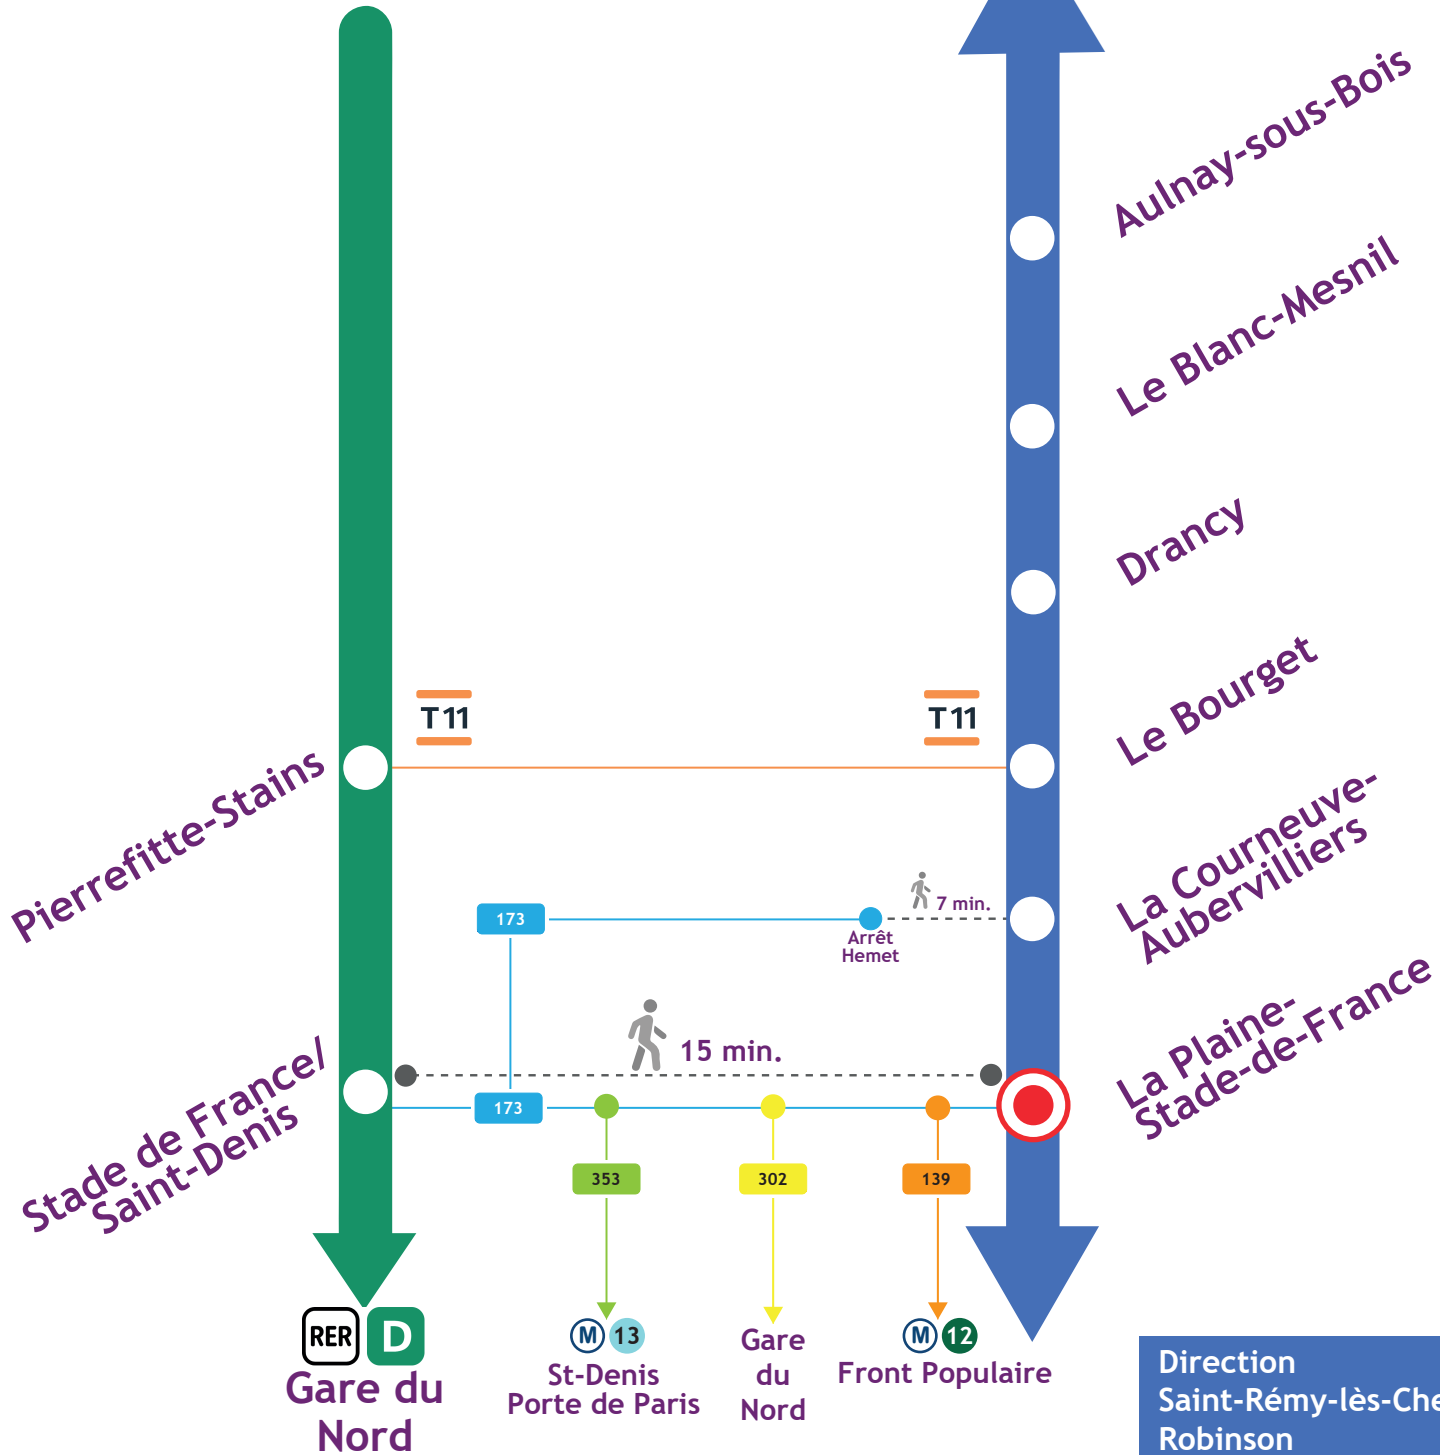

Le trafic est interrompu sur votre ligne. Retrouvez les itinéraires alternatifs.

## Depuis La Plaine - Stade de France

Direction  
Aéroport CDG2-TGV /  
Mitry-Claye

Direction  
Saint-Rémy-lès-Chevreuse /  
Robinson