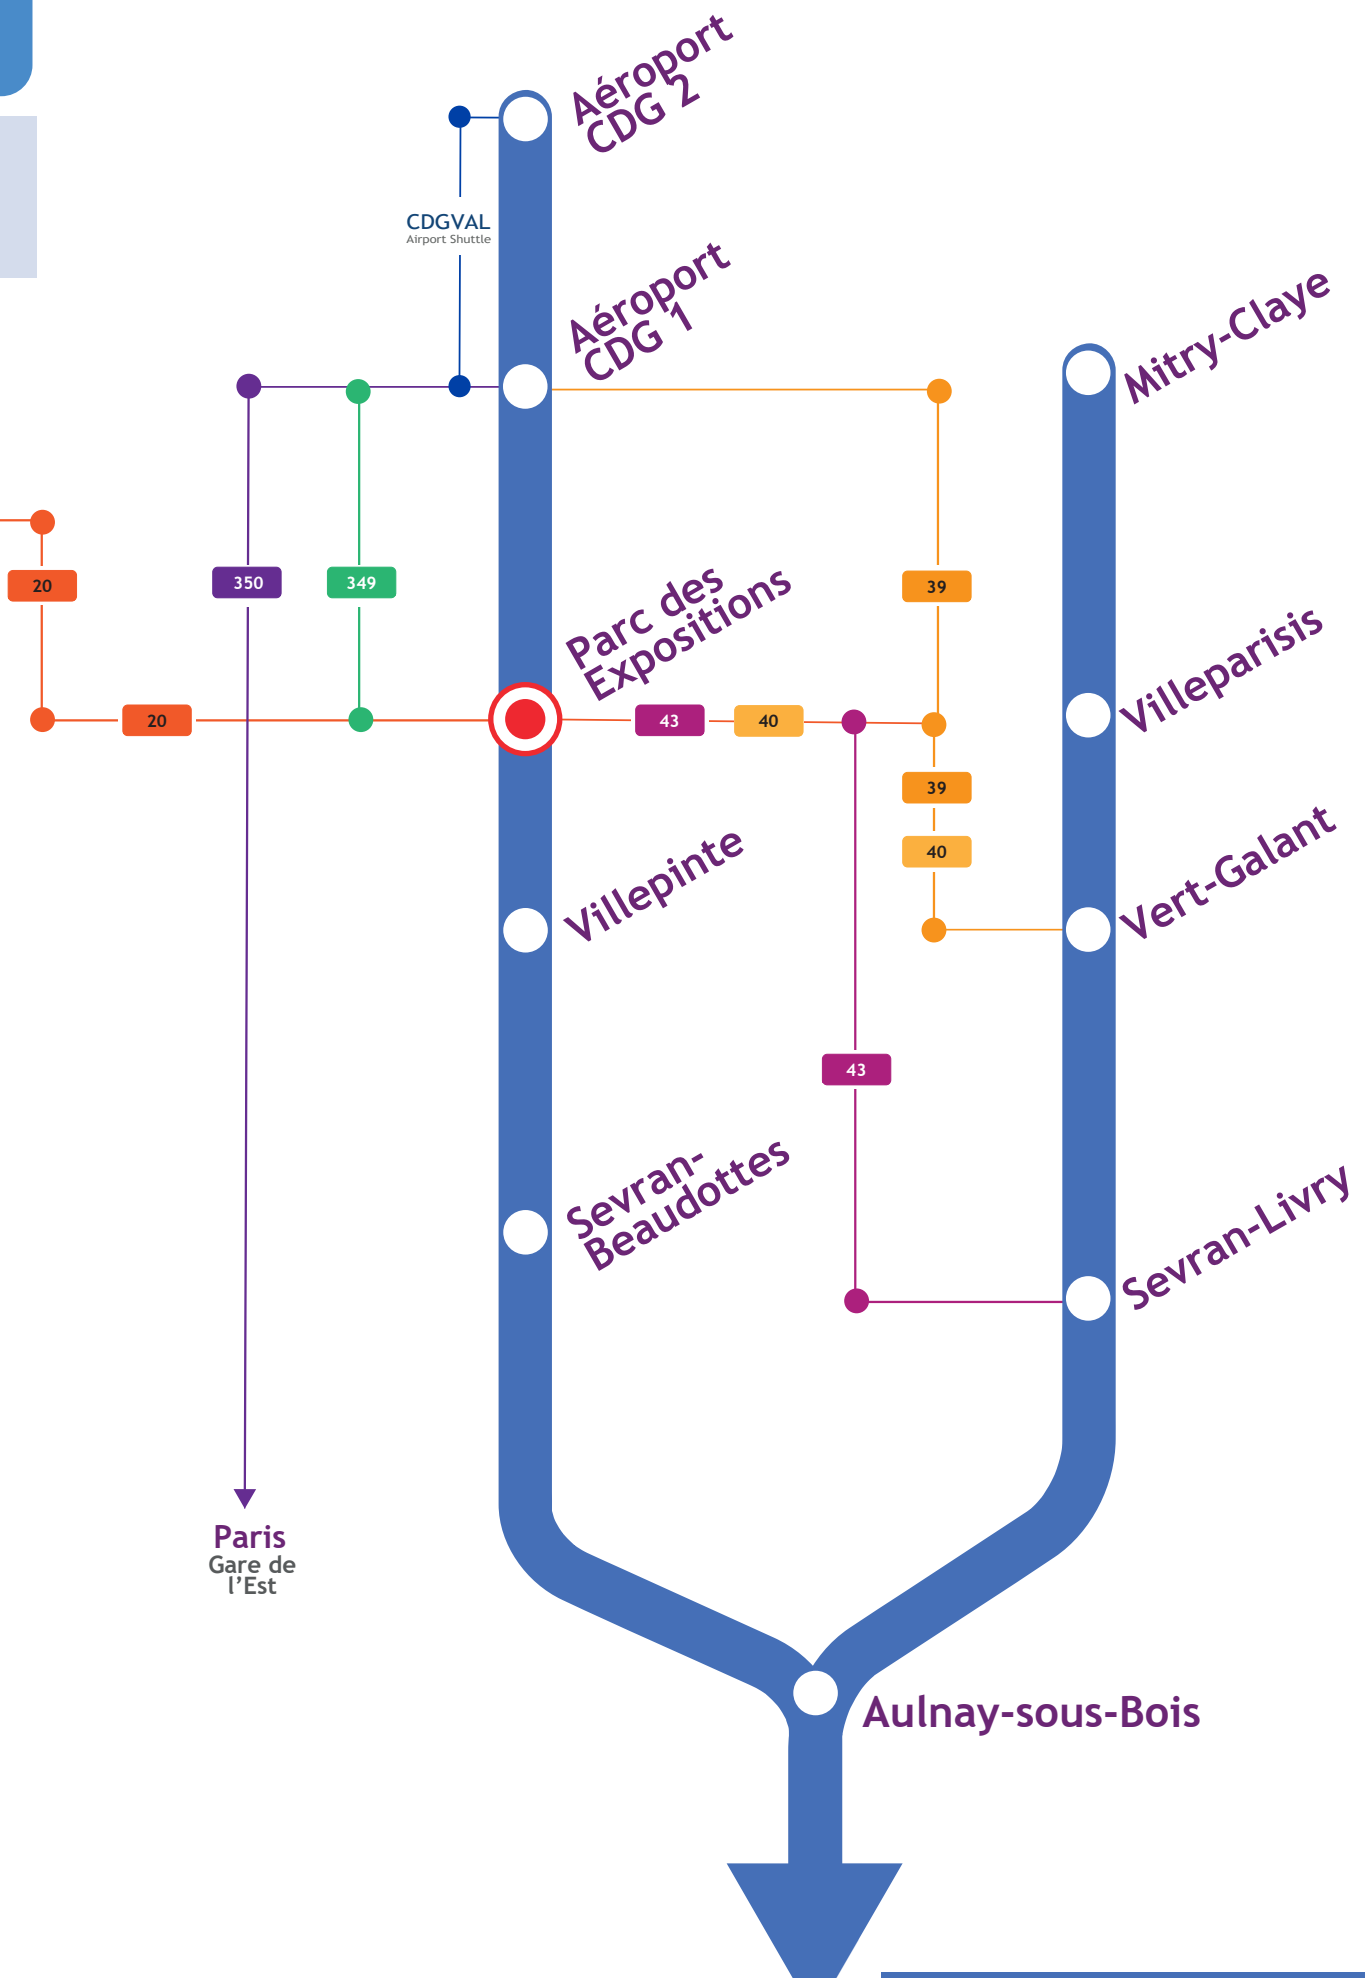

Le trafic est interrompu sur votre ligne. Retrouvez les itinéraires alternatifs.

Depuis Parc des Expositions

Villiers le Bel

Paris
Gare de l'Est

RER D
Gare du Nord

Aulnay-sous-Bois

Direction Saint-Rémy-lès-Chevreuse/
Robinson