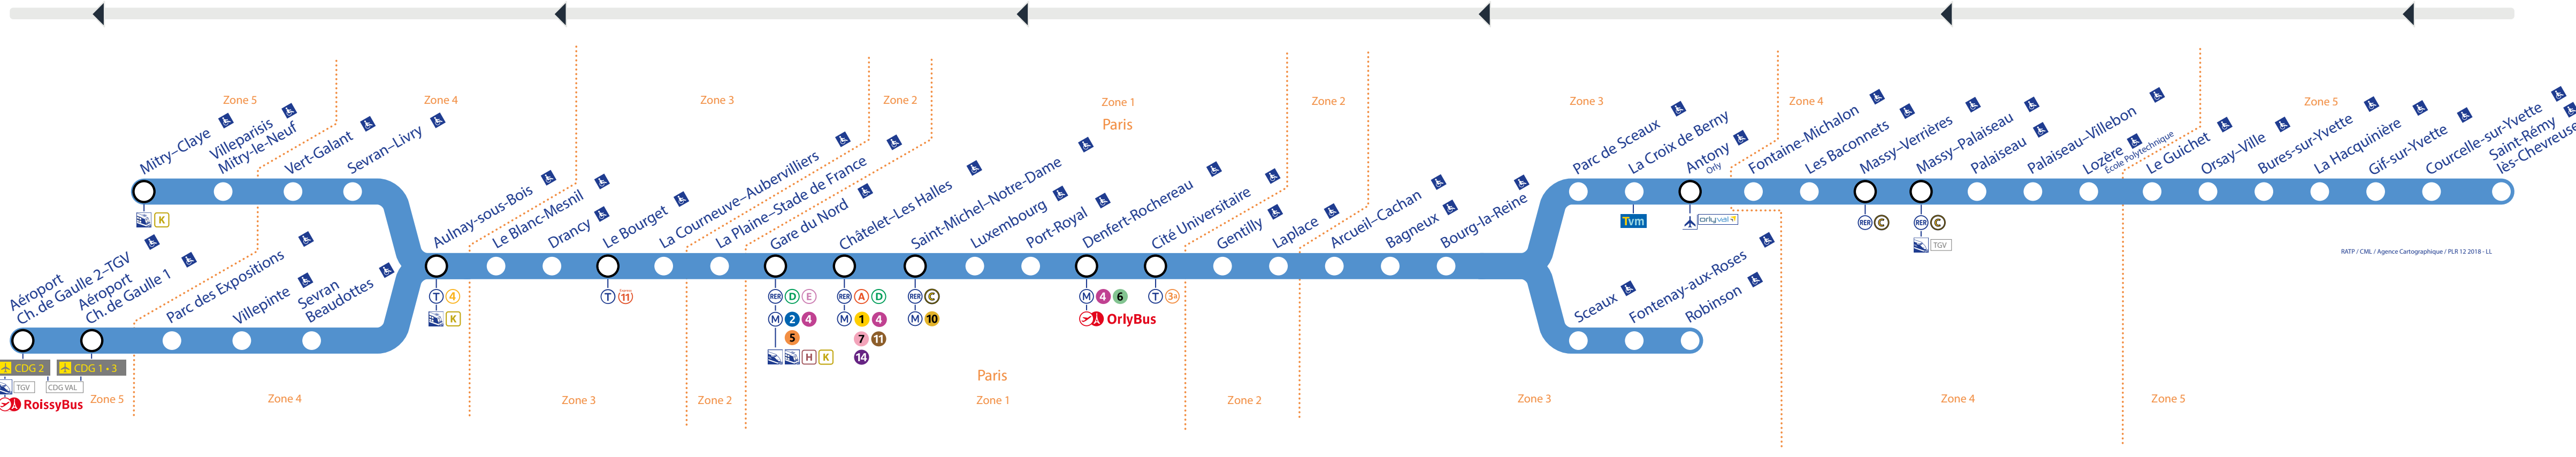

Horaires

Timetable 时间表
Horarios جدول الأوقات

→ Aéroport Ch. de Gaulle 2 - TGV • Mitry -Claye

Info trafic

Retrouvez les horaires en scannant ce QR Code

Le mardi 7 mars 2023

	EQU001	EQU003	ITAC05	EQUI01	EQUI05	ITAC09	EQUI07	EQUI09	ITAC13	EQUI11	EQUI15	ITAC17	EQUI19	EQUA25	ITAC21	EQUA27	EQUA29	ITAC23	EQUA31	EQUA33	ITAC25	EQUA35	EQUA37	ITAC27	EQUA39	EQUA41	ITAC35	EQUI25	EQUI27	ITAC29	EQUI29	EQUI31	ITAC33	EQUI33	ITAC37	EQUI37	ITAC41	EQUI41
Paris-Nord-Banlieue Surface	4:53	5:17	5:27	5:37	5:47	5:57	6:07	6:17	6:27	6:37	6:47	6:57	7:07	7:17	7:27	7:37	7:47	7:57	8:07	8:17	8:27	8:37	8:47	8:57	9:07	9:17	9:27	9:37	9:47	9:57	10:07	10:17	10:27	10:37	10:57	11:07	11:27	11:37
La Plaine-Stade-de-France	4:58	5:22	5:32	5:42	5:52	6:02	6:12	6:22	6:32	6:42	6:52	7:02	7:12	7:22	7:32	7:42	7:52	8:02	8:12	8:22	8:32	8:42	8:52	9:02	9:12	9:22	9:32	9:42	9:52	10:02	10:12	10:22	10:32	10:42	11:02	11:12	11:32	11:42
Aubervilliers-La Courmeuve	5:01	5:25	5:35	5:45	5:55	6:05	6:15	6:25	6:35	6:45	6:55	7:05	7:15	7:25	7:35	7:45	7:55	8:05	8:15	8:25	8:35	8:45	8:55	9:05	9:15	9:25	9:35	9:45	9:55	10:05	10:15	10:25	10:35	10:45	11:05	11:15	11:35	11:45
Le Bourget	5:05	5:29	5:39	5:49	5:59	6:09	6:19	6:29	6:39	6:49	6:59	7:09	7:19	7:29	7:39	7:49	7:59	8:09	8:19	8:29	8:39	8:49	8:59	9:09	9:19	9:29	9:39	9:49	9:59	10:09	10:19	10:29	10:39	10:49	11:09	11:19	11:39	11:49
Drancy	5:08	5:32	5:42	5:52	6:02	6:12	6:22	6:32	6:42	6:52	7:02	7:12	7:22	7:32	7:42	7:52	8:02	8:12	8:22	8:32	8:42	8:52	9:02	9:12	9:22	9:32	9:42	9:52	10:02	10:12	10:22	10:32	10:42	10:52	11:12	11:22	11:42	11:52
Le Blanc-Mesnil	5:11	5:35	5:45	5:55	6:05	6:15	6:25	6:35	6:45	6:55	7:05	7:15	7:25	7:35	7:45	7:55	8:05	8:15	8:25	8:35	8:45	8:55	9:05	9:15	9:25	9:35	9:45	9:55	10:05	10:15	10:25	10:35	10:45	10:55	11:15	11:25	11:45	11:55
Aulnay-sous-Bois	5:14	5:38	5:48	5:58	6:08	6:18	6:28	6:38	6:48	6:58	7:08	7:18	7:28	7:38	7:48	7:58	8:08	8:18	8:28	8:38	8:48	8:58	9:08	9:18	9:28	9:38	9:48	9:58	10:08	10:18	10:28	10:38	10:48	10:58	11:18	11:28	11:48	11:58
Sevran Beaudottes	5:18	5:42		6:02	6:12		6:32	6:42		7:02	7:12		7:32	7:42		8:02	8:12		8:32	8:42		9:02	9:12		9:32	9:42		10:02	10:12		10:32	10:42		11:02	11:32		12:02	
Villepinte	5:21	5:45		6:05	6:15		6:35	6:45		7:05	7:15		7:35	7:45		8:05	8:15		8:35	8:45		9:05	9:15		9:35	9:45		10:05	10:15		10:35	10:45		11:05	11:35		12:05	
Parc des Expositions	5:23	5:48		6:07	6:18		6:37	6:48		7:07	7:18		7:37	7:48		8:07	8:18		8:37	8:48		9:07	9:18		9:37	9:48		10:07	10:18		10:37	10:48		11:07	11:37		12:07	
Roissy-Aéroport-CDG1	5:29	5:55		6:13	6:25		6:43	6:55		7:13	7:25		7:43	7:55		8:13	8:25		8:43	8:55		9:13	9:25		9:43	9:55		10:13	10:25		10:43	10:55		11:13	11:43		12:13	
Roissy-Aéroport-CDG 2	5:32	5:58		6:16	6:28		6:46	6:58		7:16	7:28		7:46	7:58		8:16	8:28		8:46	8:58		9:16	9:28		9:46	9:58		10:16	10:28		10:46	10:58		11:16	11:46		12:16	
Sevran Livry		5:52			6:22			6:52			7:22			7:52			8:22			8:52			9:22			9:52			10:22			10:52			11:22		11:52	
Vert Galant		5:56			6:26			6:56			7:26			7:56			8:26			8:56			9:26			9:56			10:26			10:56			11:26		11:56	
Villeparisis		6:00			6:30			7:00			7:30			8:00			8:30			9:00			9:30			10:00			10:30			11:00			11:30		12:00	
Mitry Claye		6:04			6:34			7:04			7:34			8:04			8:34			9:04			9:34			10:04			10:34			11:04			11:34		12:04