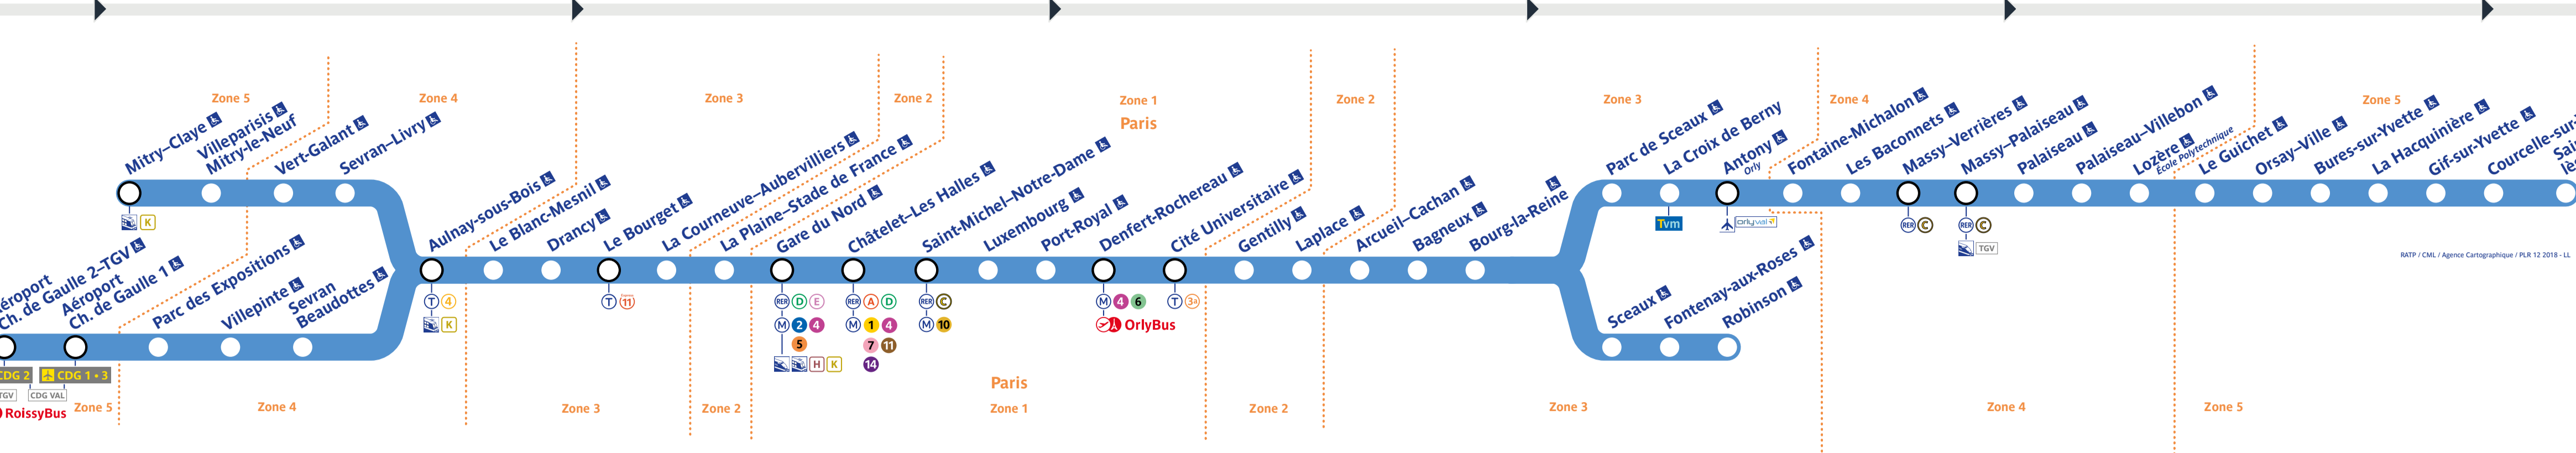

Horaires

Timetable 时间表
Horarios جدول الأوقات

→ Robinson • St-Rémy-lès-Chevreuse

Retrouvez les horaires en scannant ce QR Code

Travaux du lundi 22 mai 2023

Direction	Arrêt	05h40	05h50	06h00	06h10	06h20	06h30	06h40	06h50	07h00	07h10	07h20	07h30	07h40	07h50	08h00	08h10	08h20	08h30	08h40	08h50	09h00	09h10	09h20	09h30	09h40	09h50	10h00	10h10	10h20	10h30	10h40	10h50	11h00	11h10	11h20	11h30	11h40	11h50	12h00	12h10	12h20	12h30	12h40	12h50
Robinson	Robinson	05:40	05:50	06:00	06:10	06:20	06:30	06:40	06:50	07:00	07:10	07:20	07:30	07:40	07:50	08:00	08:10	08:20	08:30	08:40	08:50	09:00	09:10	09:20	09:30	09:40	09:50	10:00	10:10	10:20	10:30	10:40	10:50	11:00	11:10	11:20	11:30	11:40	11:50	12:00	12:10	12:20	12:30	12:40	12:50
	St-Rémy-lès-Chevreuse	05:45	05:55	06:05	06:15	06:25	06:35	06:45	06:55	07:05	07:15	07:25	07:35	07:45	07:55	08:05	08:15	08:25	08:35	08:45	08:55	09:05	09:15	09:25	09:35	09:45	09:55	10:05	10:15	10:25	10:35	10:45	10:55	11:05	11:15	11:25	11:35	11:45	11:55	12:05	12:15	12:25	12:35	12:45	12:55
St-Rémy-lès-Chevreuse	St-Rémy-lès-Chevreuse	05:45	05:55	06:05	06:15	06:25	06:35	06:45	06:55	07:05	07:15	07:25	07:35	07:45	07:55	08:05	08:15	08:25	08:35	08:45	08:55	09:05	09:15	09:25	09:35	09:45	09:55	10:05	10:15	10:25	10:35	10:45	10:55	11:05	11:15	11:25	11:35	11:45	11:55	12:05	12:15	12:25	12:35	12:45	12:55
	Robinson	05:50	06:00	06:10	06:20	06:30	06:40	06:50	07:00	07:10	07:20	07:30	07:40	07:50	08:00	08:10	08:20	08:30	08:40	08:50	09:00	09:10	09:20	09:30	09:40	09:50	10:00	10:10	10:20	10:30	10:40	10:50	11:00	11:10	11:20	11:30	11:40	11:50	12:00	12:10	12:20	12:30	12:40	12:50	

Direction	Arrêt	13h00	13h10	13h20	13h30	13h40	13h50	14h00	14h10	14h20	14h30	14h40	14h50	15h00	15h10	15h20	15h30	15h40	15h50	16h00	16h10	16h20	16h30	16h40	16h50	17h00	17h10	17h20	17h30	17h40	17h50	18h00	18h10	18h20	18h30	18h40	18h50	19h00	19h10	19h20	19h30	19h40	19h50
Robinson	Robinson	13:00	13:10	13:20	13:30	13:40	13:50	14:00	14:10	14:20	14:30	14:40	14:50	15:00	15:10	15:20	15:30	15:40	15:50	16:00	16:10	16:20	16:30	16:40	16:50	17:00	17:10	17:20	17:30	17:40	17:50	18:00	18:10	18:20	18:30	18:40	18:50	19:00	19:10	19:20	19:30	19:40	19:50
	St-Rémy-lès-Chevreuse	13:05	13:15	13:25	13:35	13:45	13:55	14:05	14:15	14:25	14:35	14:45	14:55	15:05	15:15	15:25	15:35	15:45	15:55	16:05	16:15	16:25	16:35	16:45	16:55	17:05	17:15	17:25	17:35	17:45	17:55	18:05	18:15	18:25	18:35	18:45	18:55	19:05	19:15	19:25	19:35	19:45	19:55
St-Rémy-lès-Chevreuse	St-Rémy-lès-Chevreuse	13:05	13:15	13:25	13:35	13:45	13:55	14:05	14:15	14:25	14:35	14:45	14:55	15:05	15:15	15:25	15:35	15:45	15:55	16:05	16:15	16:25	16:35	16:45	16:55	17:05	17:15	17:25	17:35	17:45	17:55	18:05	18:15	18:25	18:35	18:45	18:55	19:05	19:15	19:25	19:35	19:45	19:55
	Robinson	13:10	13:20	13:30	13:40	13:50	14:00	14:10	14:20	14:30	14:40	14:50	15:00	15:10	15:20	15:30	15:40	15:50	16:00	16:10	16:20	16:30	16:40	16:50	17:00	17:10	17:20	17:30	17:40	17:50	18:00	18:10	18:20	18:30	18:40	18:50	19:00	19:10	19:20	19:30	19:40	19:50