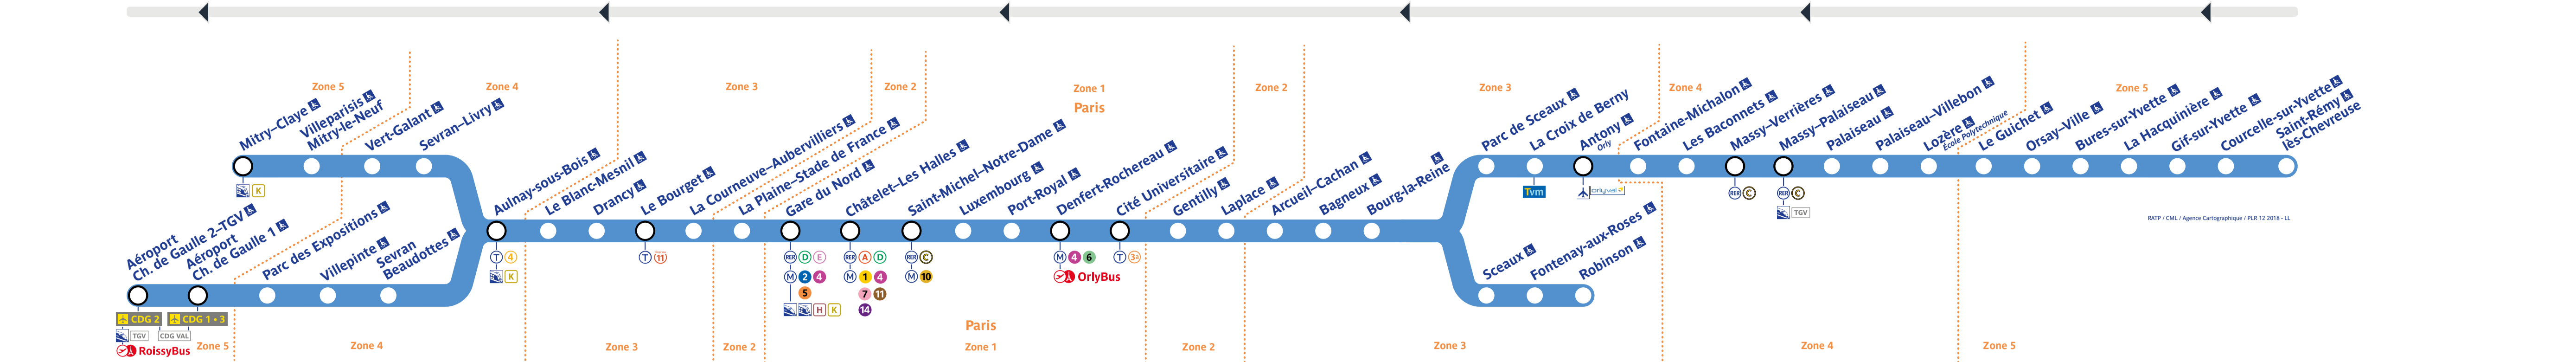

Retrouvez les horaires en scannant ce QR Code

### Travaux du vendredi 12 mai 2023

Direction	05:58	06:23	06:48	07:13	07:38	08:03	08:28	08:53	09:08	09:33	09:58	10:23	10:48	11:13	11:38	12:03
Paris - Aéroport Ch. de Gaule 2	05:58	06:23	06:48	07:13	07:38	08:03	08:28	08:53	09:08	09:33	09:58	10:23	10:48	11:13	11:38	12:03
Aéroport Ch. de Gaule 2 - Paris	06:03	06:28	06:53	07:18	07:43	08:08	08:33	08:58	09:13	09:38	09:63	09:88	10:13	10:38	11:03	11:28

Direction	12:05	12:30	12:55	13:20	13:45	14:10	14:35	15:00	15:25	15:50	16:05	16:30	16:55	17:20	17:45	18:10
Paris - Aéroport Ch. de Gaule 2	12:05	12:30	12:55	13:20	13:45	14:10	14:35	15:00	15:25	15:50	16:05	16:30	16:55	17:20	17:45	18:10
Aéroport Ch. de Gaule 2 - Paris	12:10	12:35	13:00	13:25	13:50	14:15	14:40	15:05	15:30	15:55	16:10	16:35	16:60	16:85	17:10	17:35

Direction	18:25	18:50	19:15	19:40	20:05	20:30	20:55	21:20	21:45	22:10	22:35	23:00	23:25	23:50	24:15	24:40
Paris - Aéroport Ch. de Gaule 2	18:25	18:50	19:15	19:40	20:05	20:30	20:55	21:20	21:45	22:10	22:35	23:00	23:25	23:50	24:15	24:40
Aéroport Ch. de Gaule 2 - Paris	18:30	18:55	19:20	19:45	20:10	20:35	21:00	21:25	21:50	22:15	22:40	23:05	23:30	23:55	24:20	24:45