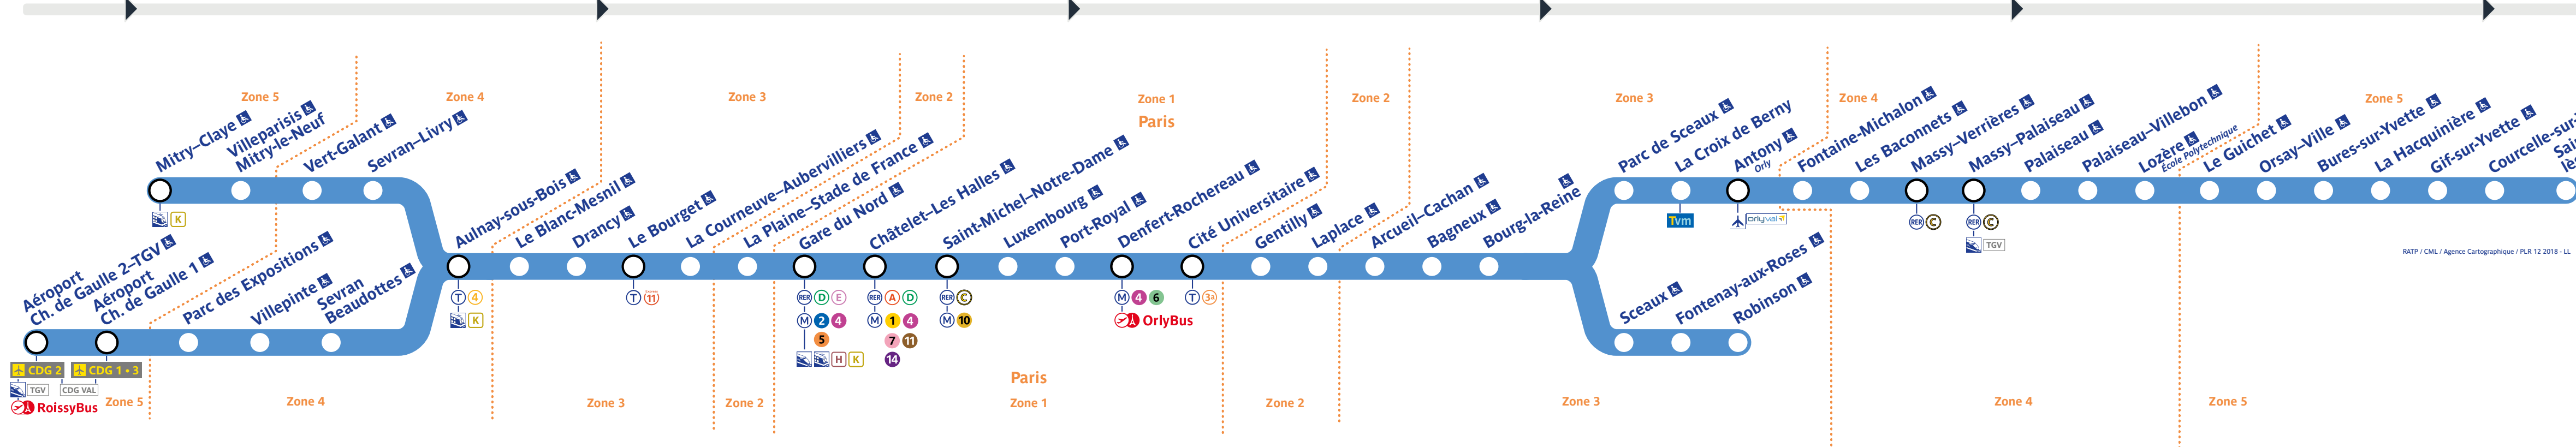

Horaires

Timetable 时间表
Horarios جدول الأوقات

Robinson - St-Rémy-lès-Chevreuse

Retrouvez les horaires en scannant ce QR Code

Travaux du mercredi 17 mai 2023

Direction	Station	06:47	06:52	06:58	07:03	07:09	07:14	07:20	07:25	07:30	07:35	07:40	07:45	07:50	07:55	08:00	08:05	08:10	08:15	08:20	08:25	08:30	08:35	08:40	08:45	08:50	08:55	09:00	09:05	09:10	09:15	09:20	09:25	09:30	09:35	09:40	09:45	09:50	09:55	10:00	10:05	10:10	10:15	10:20	10:25	10:30	10:35	10:40	10:45	10:50	10:55	11:00	11:05	11:10	11:15	11:20	11:25	11:30	11:35	11:40	11:45	11:50	11:55	12:00	12:05	12:10	12:15	12:20	12:25	12:30	12:35	12:40	12:45	12:50	12:55	13:00	13:05	13:10	13:15	13:20	13:25	13:30	13:35	13:40	13:45	13:50	13:55	14:00	14:05	14:10	14:15	14:20	14:25	14:30	14:35	14:40	14:45	14:50	14:55	15:00	15:05	15:10	15:15	15:20	15:25	15:30	15:35	15:40	15:45	15:50	15:55	16:00	16:05	16:10	16:15	16:20	16:25	16:30	16:35	16:40	16:45	16:50	16:55	17:00	17:05	17:10	17:15	17:20	17:25	17:30	17:35	17:40	17:45	17:50	17:55	18:00	18:05	18:10	18:15	18:20	18:25	18:30	18:35	18:40	18:45	18:50	18:55	19:00	19:05	19:10	19:15	19:20	19:25	19:30	19:35	19:40	19:45	19:50	19:55	20:00	20:05	20:10	20:15	20:20	20:25	20:30	20:35	20:40	20:45	20:50	20:55	21:00	21:05	21:10	21:15	21:20	21:25	21:30	21:35	21:40	21:45	21:50	21:55	22:00	22:05	22:10	22:15	22:20	22:25	22:30	22:35	22:40	22:45	22:50	22:55	23:00	23:05	23:10	23:15	23:20	23:25	23:30	23:35	23:40	23:45	23:50	23:55	24:00
-----------	---------	-------	-------	-------	-------	-------	-------	-------	-------	-------	-------	-------	-------	-------	-------	-------	-------	-------	-------	-------	-------	-------	-------	-------	-------	-------	-------	-------	-------	-------	-------	-------	-------	-------	-------	-------	-------	-------	-------	-------	-------	-------	-------	-------	-------	-------	-------	-------	-------	-------	-------	-------	-------	-------	-------	-------	-------	-------	-------	-------	-------	-------	-------	-------	-------	-------	-------	-------	-------	-------	-------	-------	-------	-------	-------	-------	-------	-------	-------	-------	-------	-------	-------	-------	-------	-------	-------	-------	-------	-------	-------	-------	-------	-------	-------	-------	-------	-------	-------	-------	-------	-------	-------	-------	-------	-------	-------	-------	-------	-------	-------	-------	-------	-------	-------	-------	-------	-------	-------	-------	-------	-------	-------	-------	-------	-------	-------	-------	-------	-------	-------	-------	-------	-------	-------	-------	-------	-------	-------	-------	-------	-------	-------	-------	-------	-------	-------	-------	-------	-------	-------	-------	-------	-------	-------	-------	-------	-------	-------	-------	-------	-------	-------	-------	-------	-------	-------	-------	-------	-------	-------	-------	-------	-------	-------	-------	-------	-------	-------	-------	-------	-------	-------	-------	-------	-------	-------	-------	-------	-------	-------	-------	-------	-------	-------	-------	-------	-------	-------	-------	-------	-------	-------	-------	-------	-------	-------	-------