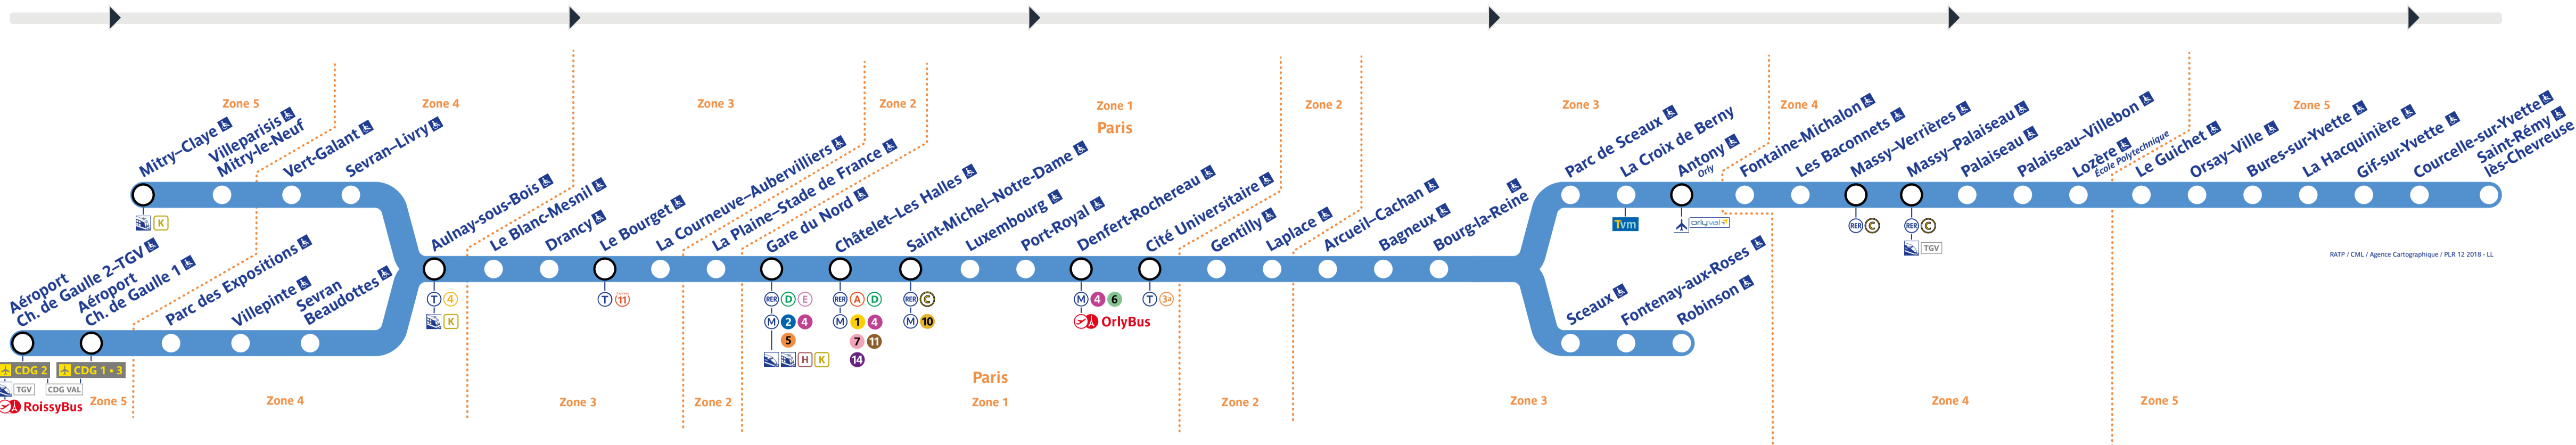

Horaires

Timetable 时间表
Horarios جدول الأوقات

→ Robinson • St-Rémy-lès-Chevreuse

Retrouvez les horaires en scannant ce QR Code

Travaux du samedi 3 au dimanche 4 juin 2023

Direction	Miry-Claye	Villégis-Miry-le-Neuf	Ver-Galant	Sevran-Livry	Sevran-Beaumont	Villeneuve	Paris Expositions	Aéroport Ch. de Gaule 2-10V	Aéroport Ch. de Gaule 1	Paris Des Epinettes	Villeneuve	Sevran-Beaumont	Robinson	Fontenay-aux-Roses	Parc de Sceaux	La Croix de Berny	Anony	Fontaine-Aldobrand	Le Bacquet	Massy-Verrières	Massy-Palaiseau	Palaiseau-Villebon	Lozère	Le Guichet	Orsay-Ville	Bures-sur-Yvette	La Haquinerie	Gif-sur-Yvette	Courcelles-aux-Bois	Saint-Yvette	Saint-Rémy-lès-Chevreuse	
Paris	04:51	05:06	05:21	05:36	05:51	06:06	06:21	06:36	06:51	07:06	07:21	07:36	07:51	08:06	08:21	08:36	08:51	09:06	09:21	09:36	09:51	10:06	10:21	10:36	10:51	11:06	11:21	11:36	11:51	12:06	12:21	12:36
Chevreuse	04:51	05:06	05:21	05:36	05:51	06:06	06:21	06:36	06:51	07:06	07:21	07:36	07:51	08:06	08:21	08:36	08:51	09:06	09:21	09:36	09:51	10:06	10:21	10:36	10:51	11:06	11:21	11:36	11:51	12:06	12:21	12:36

Direction	Miry-Claye	Villégis-Miry-le-Neuf	Ver-Galant	Sevran-Livry	Sevran-Beaumont	Villeneuve	Paris Expositions	Aéroport Ch. de Gaule 2-10V	Aéroport Ch. de Gaule 1	Paris Des Epinettes	Villeneuve	Sevran-Beaumont	Robinson	Fontenay-aux-Roses	Parc de Sceaux	La Croix de Berny	Anony	Fontaine-Aldobrand	Le Bacquet	Massy-Verrières	Massy-Palaiseau	Palaiseau-Villebon	Lozère	Le Guichet	Orsay-Ville	Bures-sur-Yvette	La Haquinerie	Gif-sur-Yvette	Courcelles-aux-Bois	Saint-Yvette	Saint-Rémy-lès-Chevreuse
Paris	11:01	11:16	11:31	11:46	12:01	12:16	12:31	12:46	13:01	13:16	13:31	13:46	14:01	14:16	14:31	14:46	15:01	15:16	15:31	15:46	16:01	16:16	16:31	16:46	17:01	17:16	17:31	17:46	18:01	18:16	18:31
Chevreuse	11:01	11:16	11:31	11:46	12:01	12:16	12:31	12:46	13:01	13:16	13:31	13:46	14:01	14:16	14:31	14:46	15:01	15:16	15:31	15:46	16:01	16:16	16:31	16:46	17:01	17:16	17:31	17:46	18:01	18:16	18:31