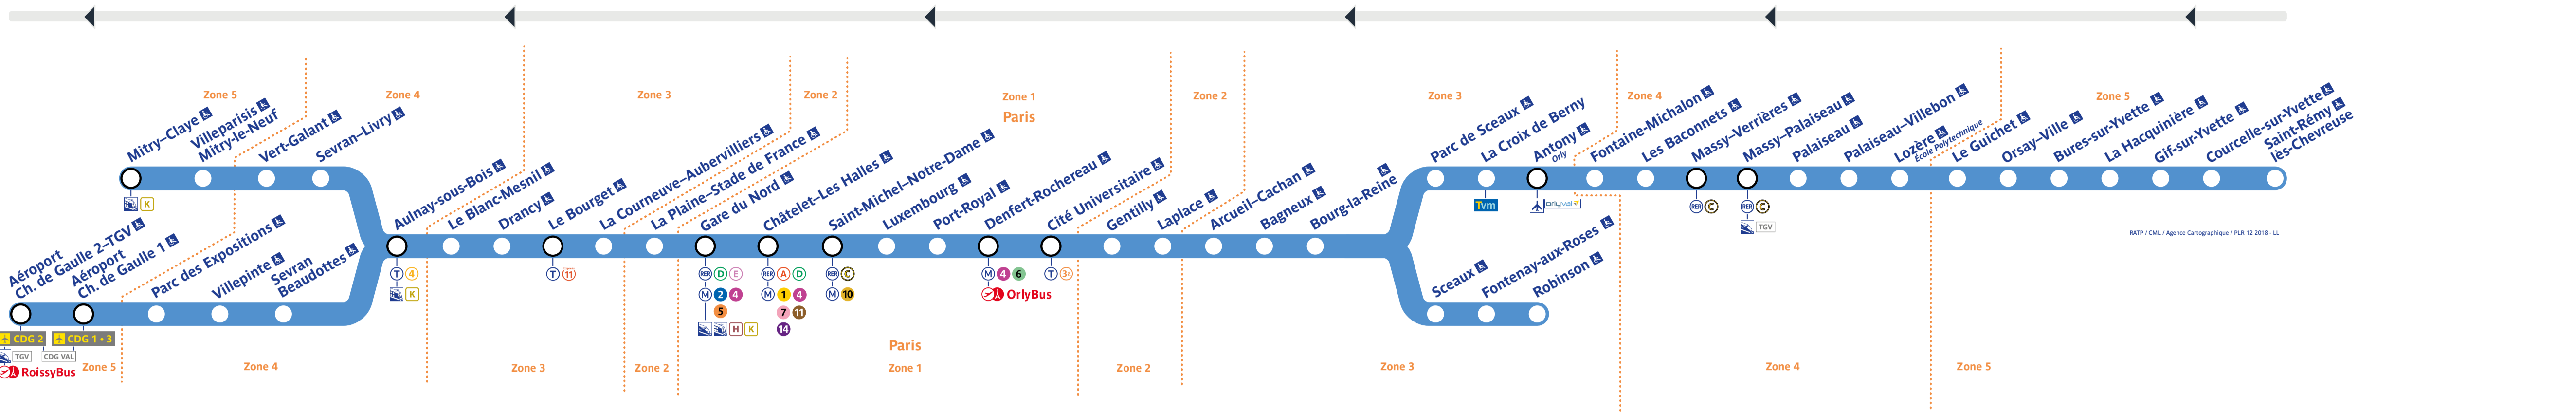

Horaires

Timetable
Horarios

时间表
جدول الأوقات

Aéroport Ch. de Gaulle 2 - TGV • Mitry-Claye

Retrouvez les horaires en scannant ce QR Code

Travaux du dimanche 19 novembre 2023

Table of train schedules for RER B line, showing departure and arrival times for various stations across different zones.