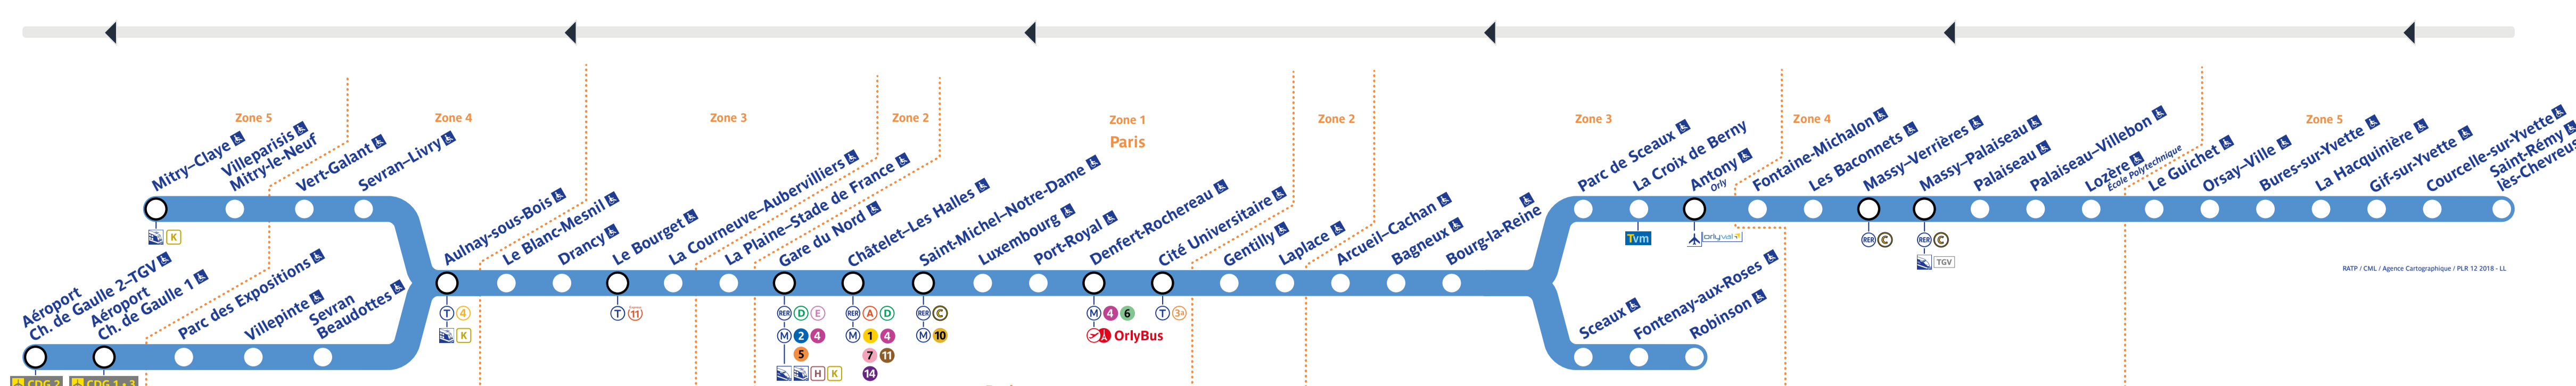

### Travaux du vendredi 24 novembre 2023

Direction	05:59	06:24	06:39	06:54	07:09	07:24	07:39	07:54	08:09	08:24	08:39	08:54	09:09	09:24	09:39	09:54	10:09	10:24	10:39	10:54	11:09	11:24	11:39	11:54
Paris -> Aéroport Ch. de Gaule 2	05:59	06:24	06:39	06:54	07:09	07:24	07:39	07:54	08:09	08:24	08:39	08:54	09:09	09:24	09:39	09:54	10:09	10:24	10:39	10:54	11:09	11:24	11:39	11:54
Aéroport Ch. de Gaule 2 -> Paris	05:59	06:24	06:39	06:54	07:09	07:24	07:39	07:54	08:09	08:24	08:39	08:54	09:09	09:24	09:39	09:54	10:09	10:24	10:39	10:54	11:09	11:24	11:39	11:54
Paris -> Courcelles-aux-Échelles	05:59	06:24	06:39	06:54	07:09	07:24	07:39	07:54	08:09	08:24	08:39	08:54	09:09	09:24	09:39	09:54	10:09	10:24	10:39	10:54	11:09	11:24	11:39	11:54
Courcelles-aux-Échelles -> Paris	05:59	06:24	06:39	06:54	07:09	07:24	07:39	07:54	08:09	08:24	08:39	08:54	09:09	09:24	09:39	09:54	10:09	10:24	10:39	10:54	11:09	11:24	11:39	11:54

Direction	18:03	18:18	18:33	18:48	19:03	19:18	19:33	19:48	20:03	20:18	20:33	20:48	21:03	21:18	21:33	21:48	22:03	22:18	22:33	22:48	23:03	23:18	23:33	23:48
Paris -> Aéroport Ch. de Gaule 2	18:03	18:18	18:33	18:48	19:03	19:18	19:33	19:48	20:03	20:18	20:33	20:48	21:03	21:18	21:33	21:48	22:03	22:18	22:33	22:48	23:03	23:18	23:33	23:48
Aéroport Ch. de Gaule 2 -> Paris	18:03	18:18	18:33	18:48	19:03	19:18	19:33	19:48	20:03	20:18	20:33	20:48	21:03	21:18	21:33	21:48	22:03	22:18	22:33	22:48	23:03	23:18	23:33	23:48
Paris -> Courcelles-aux-Échelles	18:03	18:18	18:33	18:48	19:03	19:18	19:33	19:48	20:03	20:18	20:33	20:48	21:03	21:18	21:33	21:48	22:03	22:18	22:33	22:48	23:03	23:18	23:33	23:48
Courcelles-aux-Échelles -> Paris	18:03	18:18	18:33	18:48	19:03	19:18	19:33	19:48	20:03	20:18	20:33	20:48	21:03	21:18	21:33	21:48	22:03	22:18	22:33	22:48	23:03	23:18	23:33	23:48