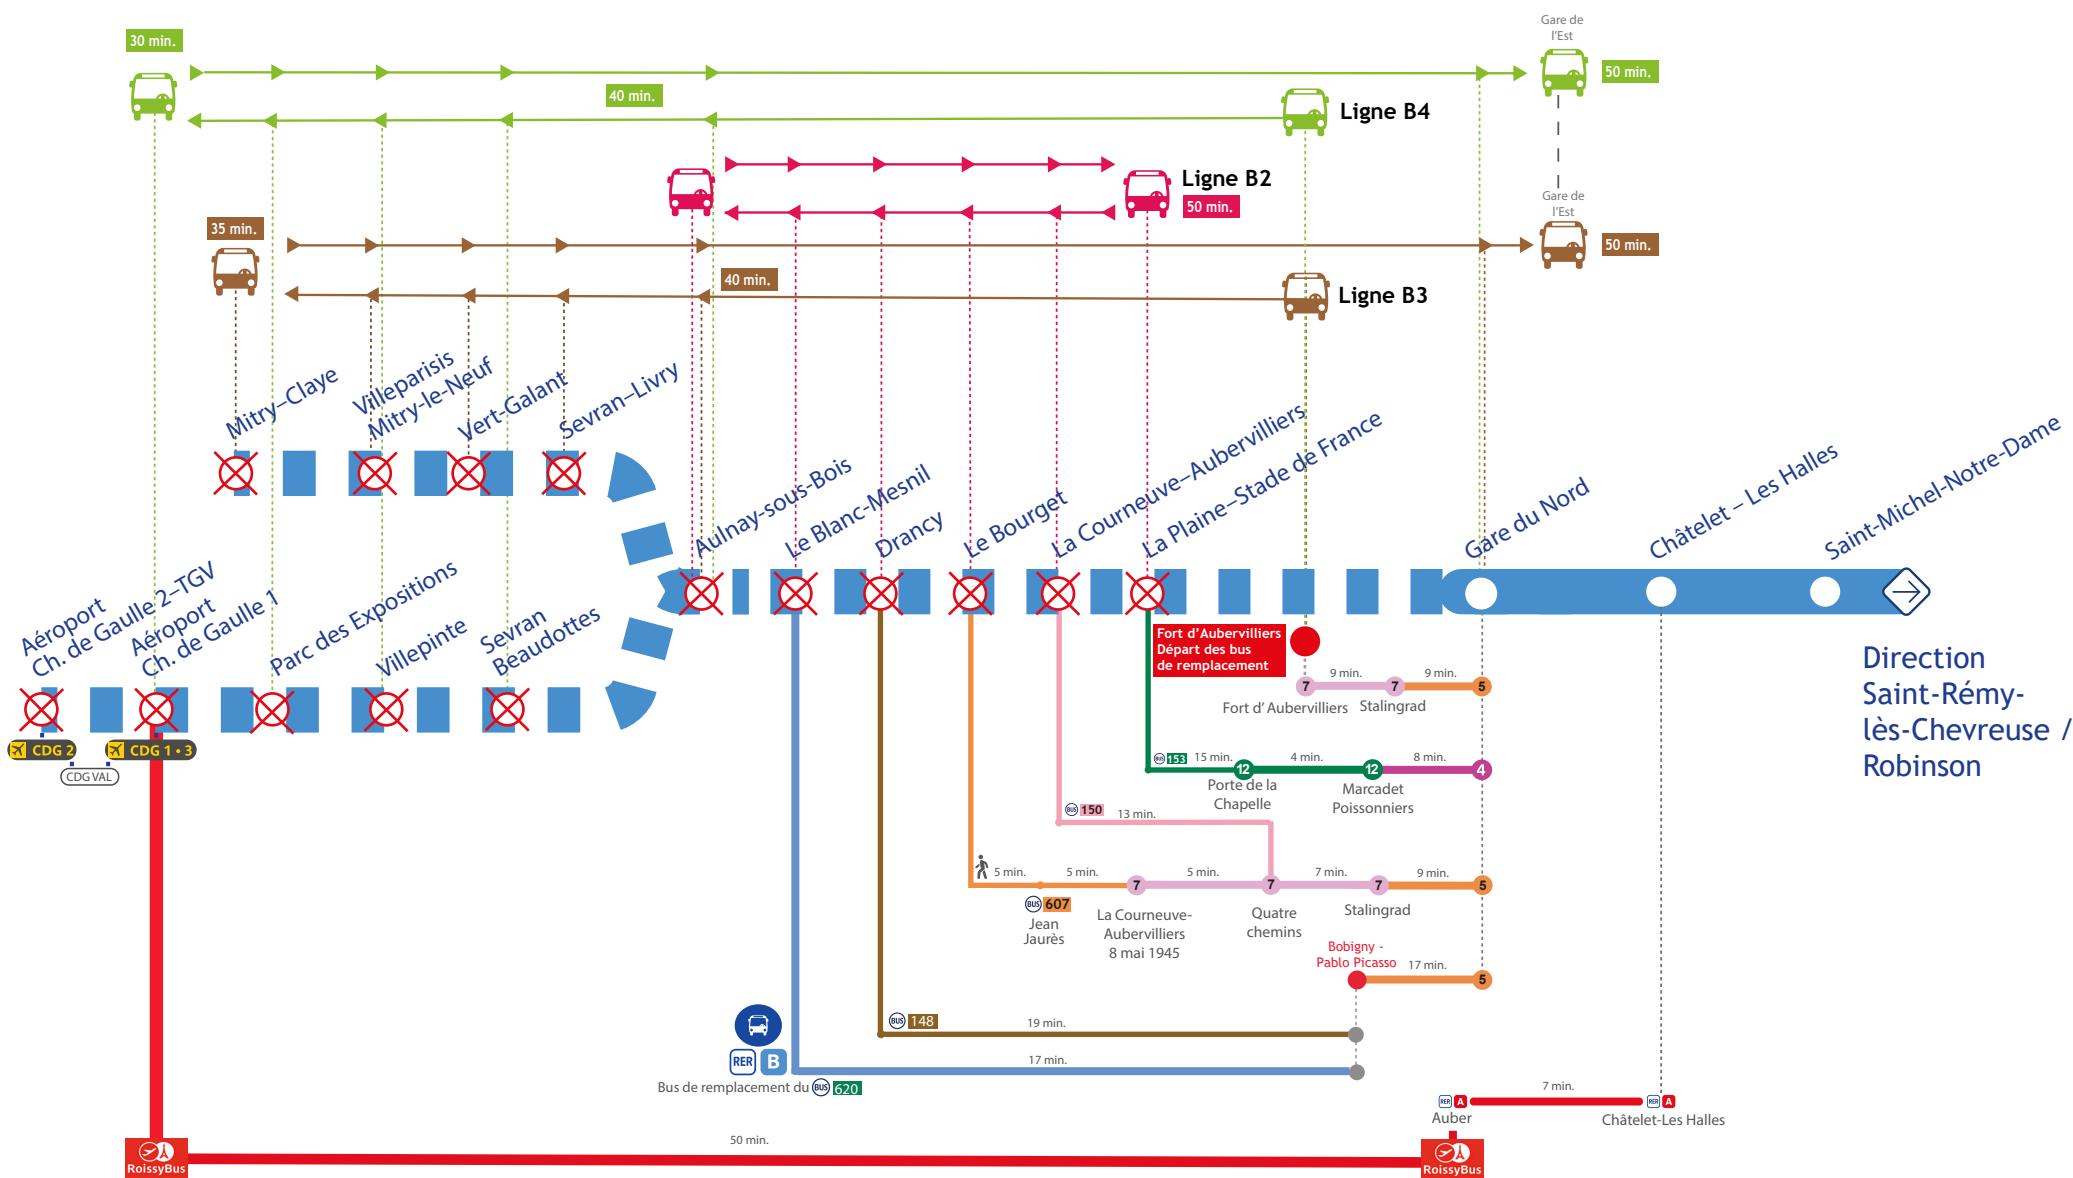

A FERMETURE

Du lundi 29 avril au vendredi 31 mai 2024, du lundi au vendredi, à partir de 22h45, entre Gare du Nord et Aéroport Charles de Gaulle 2-TGV / Mitry-Claye, **sauf les 1er, 8, 9, 10 et 20 mai.**