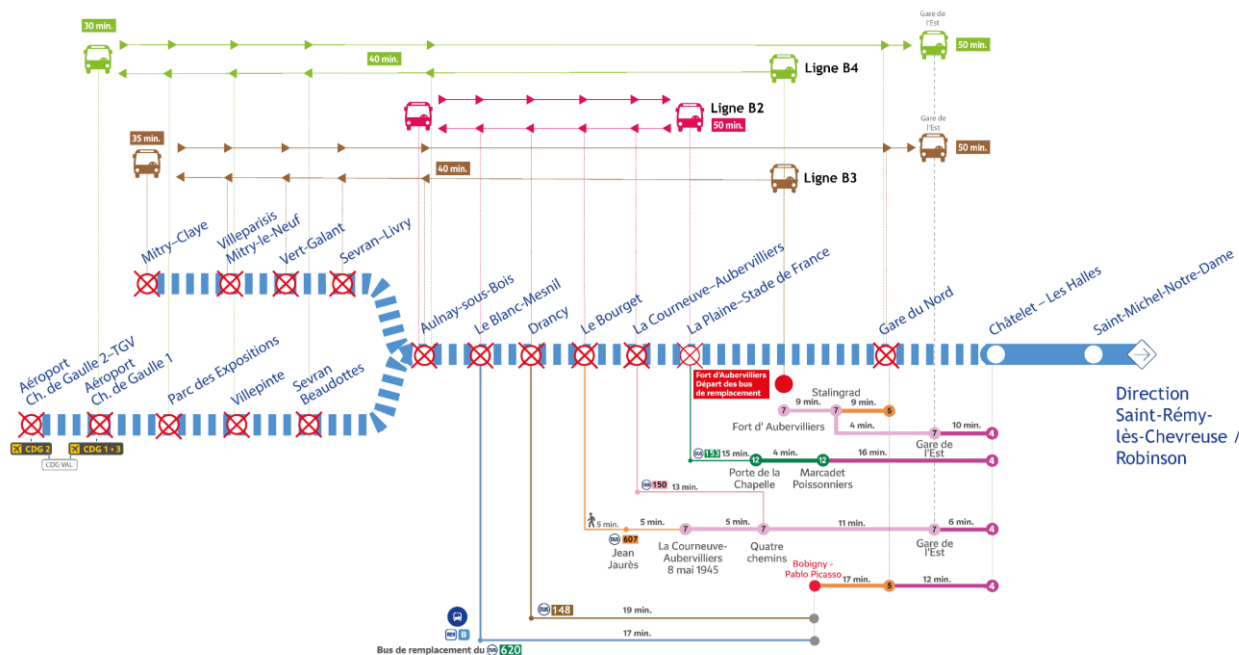

Du 4 mars au 26 avril 2024, du lundi au vendredi, sauf le lundi 1^{er} avril, à partir de 22h45, entre Châtelet - Les Halles et Aéroport Charles de Gaulle 2-TGV/Mitry-Claye

Horaires des derniers trains sur les branches impactées - du 15 au 19 avril 2024

Du lundi au vendredi

- Gare du Nord vers Aéroport Charles de Gaulle 2-TGV : **22h54**
- Aéroport Charles de Gaulle 2-TGV vers Gare du Nord : **22h35**
- Gare du Nord vers Mitry-Claye : **22h48**
- Mitry-Claye vers Gare du Nord : **22h38**

Pour poursuivre votre trajet en train vers le sud de la ligne **B**, merci d'emprunter le **M 4** à Gare du Nord jusqu'à la station Les Halles.

RETROUVEZ TOUTE L'INFO TRAFIC

EN GARE
Auprès des agents
RATP et SNCF