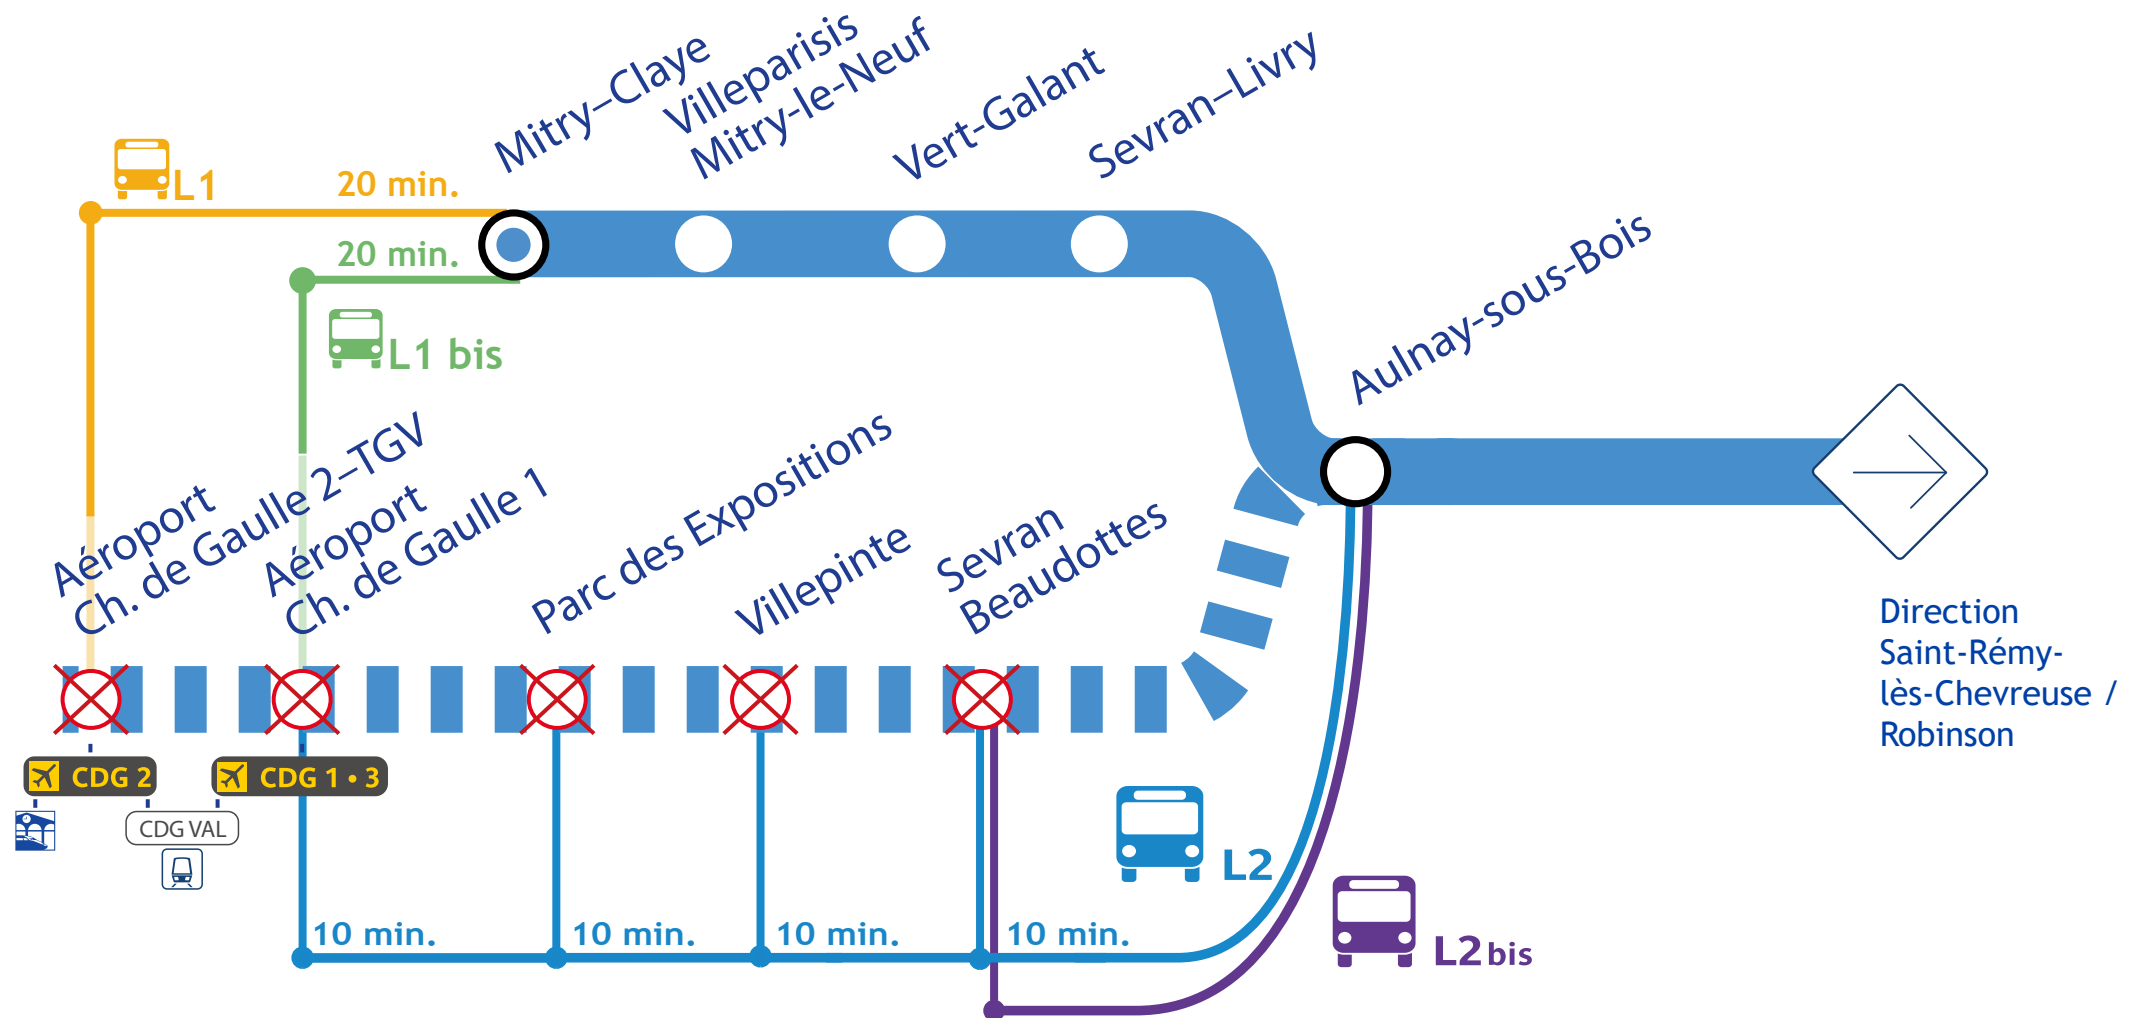

A FERMETURE

Le week-end du 20-21 avril, toute la journée.
Entre Aulnay-sous-Bois et Aéroport Charles de Gaulle 2-TGV

RETROUVEZ TOUTE L'INFO TRAFIC

EN GARE

Après des agents
RATP et SNCF

SUR NOS MÉDIAS DISTANTS

ile-de-france
transilien.com
ratp.fr

rerb-leblog.fr

RATP

SNCF
VOYAGEURS

pour

île de France
mobilités