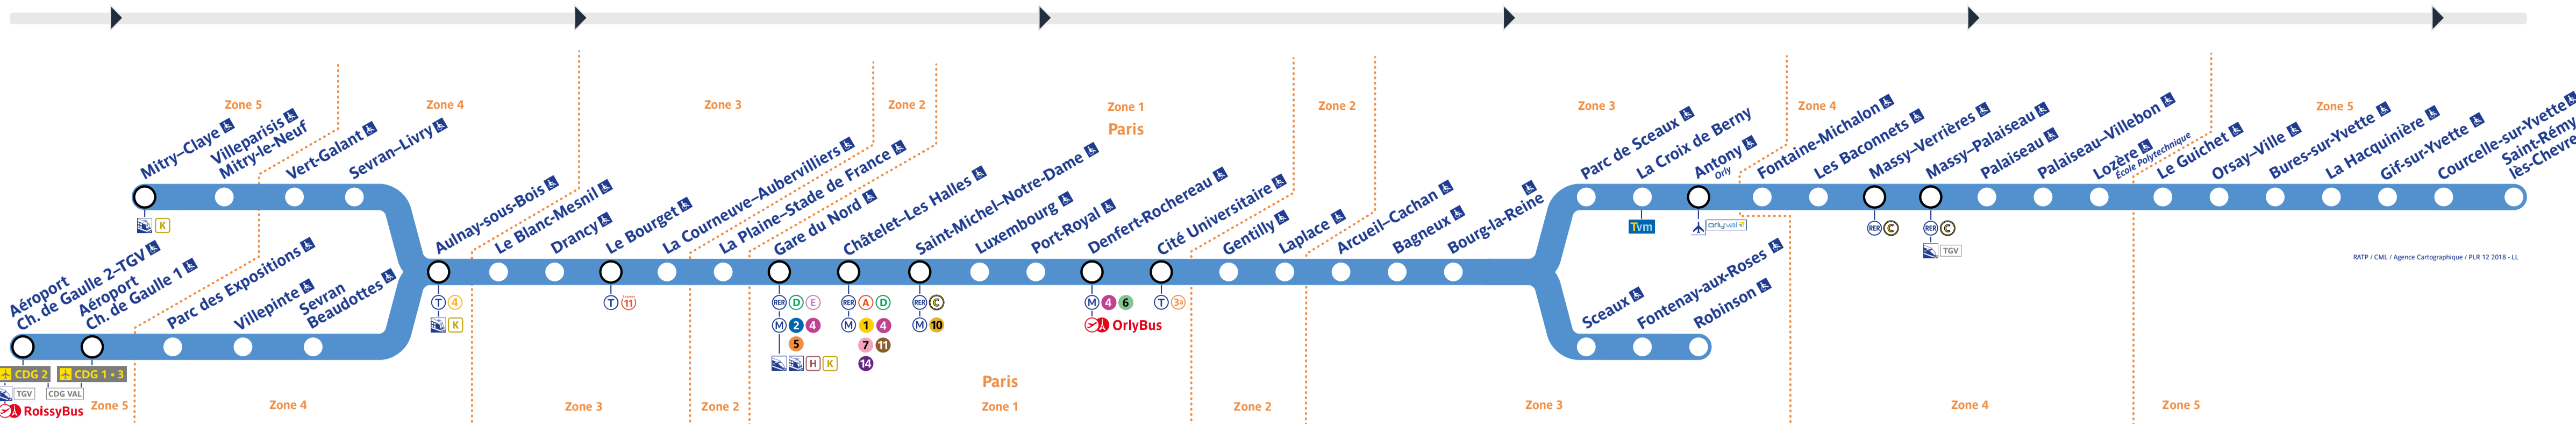

→ Robinson • St-Rémy-lès-Chevreuse

Retrouvez les horaires en scannant ce QR Code

Traux de samedi 18 mai 2024

Stations	Miry-Claye	Villepreux	Vert-Gaillard	Sevran-Livry	Aulnay-sous-Bois	Le Blanc-Mesnil	Le Bourget	La Courneuve-Aubervilliers	La Plaine-Stade de France	Châtelet-Les Halles	Saint-Nicolas-Hors-Notre-Dame	Luxembourg	Port-Royal	Denfert-Rochereau	Cité Universitaire	Gennevilliers	Laplace	Arcueil-Cachan	Bagneux	Bourg-la-Reine	Parc de Sceaux	La Croix de Berny	Anagny	Fontaine-Aubert	Les Bascottes	Massy-Verrières	Massy-Palaiseau	Palaiseau-villebon	Lognonne	Le Guichet	Orsay-Ville	Bures-sur-Yvette	La Haquinette	Gif-sur-Yvette	Courcouronnes	Saint-Rémy-lès-Chevreuse	
06:47	05:02	05:17	05:32	05:47	05:56	06:11	06:26	06:41	06:56	07:11	07:26	07:41	07:56	08:11	08:26	08:41	08:56	09:11	09:26	09:41	09:56	10:11	10:26	10:41	10:56	11:11	11:26	11:41	11:56	12:11	12:26	12:41	12:56	13:11	13:26	13:41	13:56
06:48	05:03	05:18	05:33	05:48	05:57	06:12	06:27	06:42	06:57	07:12	07:27	07:42	07:57	08:12	08:27	08:42	08:57	09:12	09:27	09:42	09:57	10:12	10:27	10:42	10:57	11:12	11:27	11:42	11:57	12:12	12:27	12:42	12:57	13:12	13:27	13:42	13:57
06:49	05:04	05:19	05:34	05:49	05:58	06:13	06:28	06:43	06:58	07:13	07:28	07:43	07:58	08:13	08:28	08:43	08:58	09:13	09:28	09:43	09:58	10:13	10:28	10:43	10:58	11:13	11:28	11:43	11:58	12:13	12:28	12:43	12:58	13:13	13:28	13:43	13:58
06:50	05:05	05:20	05:35	05:50	05:59	06:14	06:29	06:44	06:59	07:14	07:29	07:44	07:59	08:14	08:29	08:44	08:59	09:14	09:29	09:44	09:59	10:14	10:29	10:44	10:59	11:14	11:29	11:44	11:59	12:14	12:29	12:44	12:59	13:14	13:29	13:44	13:59
06:51	05:06	05:21	05:36	05:51	06:00	06:15	06:30	06:45	07:00	07:15	07:30	07:45	08:00	08:15	08:30	08:45	09:00	09:15	09:30	09:45	10:00	10:15	10:30	10:45	11:00	11:15	11:30	11:45	12:00	12:15	12:30	12:45	13:00	13:15	13:30	13:45	14:00
06:52	05:07	05:22	05:37	05:52	06:01	06:16	06:31	06:46	07:01	07:16	07:31	07:46	08:01	08:16	08:31	08:46	09:01	09:16	09:31	09:46	10:01	10:16	10:31	10:46	11:01	11:16	11:31	11:46	12:01	12:16	12:31	12:46	13:01	13:16	13:31	13:46	14:01
06:53	05:08	05:23	05:38	05:53	06:02	06:17	06:32	06:47	07:02	07:17	07:32	07:47	08:02	08:17	08:32	08:47	09:02	09:17	09:32	09:47	10:02	10:17	10:32	10:47	11:02	11:17	11:32	11:47	12:02	12:17	12:32	12:47	13:02	13:17	13:32	13:47	14:02
06:54	05:09	05:24	05:39	05:54	06:03	06:18	06:33	06:48	07:03	07:18	07:33	07:48	08:03	08:18	08:33	08:48	09:03	09:18	09:33	09:48	10:03	10:18	10:33	10:48	11:03	11:18	11:33	11:48	12:03	12:18	12:33	12:48	13:03	13:18	13:33	13:48	14:03
06:55	05:10	05:25	05:40	05:55	06:04	06:19	06:34	06:49	07:04	07:19	07:34	07:49	08:04	08:19	08:34	08:49	09:04	09:19	09:34	09:49	10:04	10:19	10:34	10:49	11:04	11:19	11:34	11:49	12:04	12:19	12:34	12:49	13:04	13:19	13:34	13:49	14:04
06:56	05:11	05:26	05:41	05:56	06:05	06:20	06:35	06:50	07:05	07:20	07:35	07:50	08:05	08:20	08:35	08:50	09:05	09:20	09:35	09:50	10:05	10:20	10:35	10:50	11:05	11:20	11:35	11:50	12:05	12:20	12:35	12:50	13:05	13:20	13:35	13:50	14:05
06:57	05:12	05:27	05:42	05:57	06:06	06:21	06:36	06:51	07:06	07:21	07:36	07:51	08:06	08:21	08:36	08:51	09:06	09:21	09:36	09:51	10:06	10:21	10:36	10:51	11:06	11:21	11:36	11:51	12:06	12:21	12:36	12:51	13:06	13:21	13:36	13:51	14:06
06:58	05:13	05:28	05:43	05:58	06:07	06:22	06:37	06:52	07:07	07:22	07:37	07:52	08:07	08:22	08:37	08:52	09:07	09:22	09:37	09:52	10:07	10:22	10:37	10:52	11:07	11:22	11:37	11:52	12:07	12:22	12:37	12:52	13:07	13:22	13:37	13:52	14:07
06:59	05:14	05:29	05:44	05:59	06:08	06:23	06:38	06:53	07:08	07:23	07:38	07:53	08:08	08:23	08:38	08:53	09:08	09:23	09:38	09:53	10:08	10:23	10:38	10:53	11:08	11:23	11:38	11:53	12:08	12:23	12:38	12:53	13:08	13:23	13:38	13:53	14:08
07:00	05:15	05:30	05:45	06:00	06:09	06:24	06:39	06:54	07:09	07:24	07:39	07:54	08:09	08:24	08:39	08:54	09:09	09:24	09:39	09:54	10:09	10:24	10:39	10:54	11:09	11:24	11:39	11:54	12:09	12:24	12:39	12:54	13:09	13:24	13:39	13:54	14:09
07:01	05:16	05:31	05:46	06:01	06:10	06:25	06:40	06:55	07:10	07:25	07:40	07:55	08:10	08:25	08:40	08:55	09:10	09:25	09:40	09:55	10:10	10:25	10:40	10:55	11:10	11:25	11:40	11:55	12:10	12:25	12:40	12:55	13:10	13:25	13:40	13:55	14:10
07:02	05:17	05:32	05:47	06:02	06:11	06:26	06:41	06:56	07:11	07:26	07:41	07:56	08:11	08:26	08:41	08:56	09:11	09:26	09:41	09:56	10:11	10:26	10:41	10:56	11:11	11:26	11:41	11:56	12:11	12:26	12:41	12:56	13:11	13:26	13:41	13:56	14:11
07:03	05:18	05:33	05:48	06:03	06:12	06:27	06:42	06:57	07:12	07:27	07:42	07:57	08:12	08:27	08:42	08:57	09:12	09:27	09:42	09:57	10:12	10:27	10:42	10:57	11:12	11:27	11:42	11:57	12:12	12:27	12:42	12:57	13:12	13:27	13:42	13:57	14:12
07:04	05:19	05:34	05:49	06:04	06:13	06:28	06:43	06:58	07:13	07:28	07:43	07:58	08:13	08:28	08:43	08:58	09:13	09:28	09:43	09:58	10:13	10:28	10:43	10:58	11:13	11:28	11:43	11:58	12:13	12:28	12:43	12:58	13:13	13:28	13:43	13:58	14:13
07:05	05:20	05:35	05:50	06:05	06:14	06:29	06:44	06:59	07:14	07:29	07:44	07:59	08:14	08:29	08:44	08:59	09:14	09:29	09:44	09:59	10:14	10:29	10:44	10:59	11:14	11:29	11:44	11:59	12:14	12:29	12:44	12:59	13:14	13:29	13:44	13:59	14:14
07:06	05:21	05:36	05:51	06:06	06:15	06:30	06:45	07:00	07:15	07:30	07:45	08:00	08:15	08:30	08:45	09:00	09:15	09:30	09:45	10:00	10:15	10:30	10:45	11:00	11:15	11:30	11:45	12:00	12:15	12:30	12:45	13:00	13:15	13:30	13:45	14:00	
07:07	05:22	05:37	05:52	06:07	06:16	06:31	06:46	07:01	07:16	07:31	07:46	08:01	08:16	08:31	08:46	09:01	09:16	09:31	09:46	10:01	10:16	10:31	10:46	11:01	11:16	11:31	11:46	12:01	12:16	12:31	12:46	13:01	13:16	13:31	13:46	14:01	
07:08	05:23	05:38	05:53	06:08	06:17	06:32	06:47	07:02	07:17	07:32	07:47	08:02	08:17	08:32	08:47	09:02	09:17	09:32	09:47	10:02	10:17	10:32	10:47	11:02	11:17	11:32	11:47	12:02	12:17	12:32	12:47	13:02	13:17	13:32	13:47	14:02	
07:09	05:24	05:39	05:54	06:09	06:18	06:33	06:48	07:03	07:18	07:33	07:48	08:03	08:18	08:33	08:48	09:03	09:18	09:33	09:48	10:03	10:18	10:33	10:48	11:03	11:18	11:33	11:48	12:03	12:18	12:33	12:48	13:03	13:18	13:33	13:48	14:03	
07:10	05:25	05:40	05:55	06:10	06:19	06:34	06:49	07:04	07:19	07:34	07:49	08:04	08:19	08:34	08:49	09:04	09:19	09:34	09:49	10:04	10:19	10:34	10:49	11:04	11:19	11:34	11:49	12:04	12:19	12:34	12:49	13:04	13:19	13:34	13:49	14:04	
07:11	05:26	05:41	05:56	06:11	06:20	06:35	06:50	07:05	07:20	07:35	07:50	08:05	08:20	08:35	08:50	09:05	09:20	09:35	09:50	10:05	10:20	10:35	10:50	11:05	11:20	11:35	11:50	12:05	12:20	12:35	12:50	13:05	13:20	13:35	13:50	14:05	
07:12	05:27	05:42	05:57	06:12	06:21	06:36	06:51	07:06	07:21	07:36	07:51	08:06	08:21	08:36	08:51	09:06	09:21	09:36	09:51	10:06	10:21	10:36	10:51	11:06	11:21	11:36	11:51	12:06	12:21	12:36	12:51	13:06	13:21	13:36	13:51	14:06	
07:13	05:28	05:43	05:58	06:13	06:22	06:37	06:52	07:07	07:22	07:37	07:52	08:07	08:22	08:37	08:52	09:07	09:22	09:37	09:52	10:07	10:22	10:37	10:52	11:07	11:22	11:37	11:52	12:07	12:22	12:37	12:52	13:07	13:22	13:37	13:52	14:07	
07:14	05:29	05:44	05:59	06:14	06:23	06:38	06:53	07:08	07:23	07:38	07:53	08:08	08:23	08:38	08:53	09:08	09:23	09:38	09:53	10:08	10:23	10:38	10:53	11:08	11:23	11:38	11:53	12:08	12:23	12:38	12:53	13:08	13:23	13:38	13:53	14:08	
07:15	05:30	05:45	06:00	06:15	06:24	06:39	06:54	07:09	07:24	07:39	07:54	08:09	08:24	08:39	08:54	09:09	09:24	09:39	09:54	10:09	10:24	10:39	10:54	11:09	11:24	11:39	11:54	12:09	12:24	12:39	12:54	13:09	13:24	13:39	13:54	14:09	
07:16	05:31	05:46	06:01	06:16	06:25	06:40	06:55	07:10	07:25	07:40	07:55	08:10	08:25	08:40	08:55	09:10	09:25	09:40	09:55	10:10	10:25	10:40	10:55	11:10	11:25	11:40	11:55	12:10	12:25	12:40	12:55	13:10	13:25	13:40	13:55	14:1	