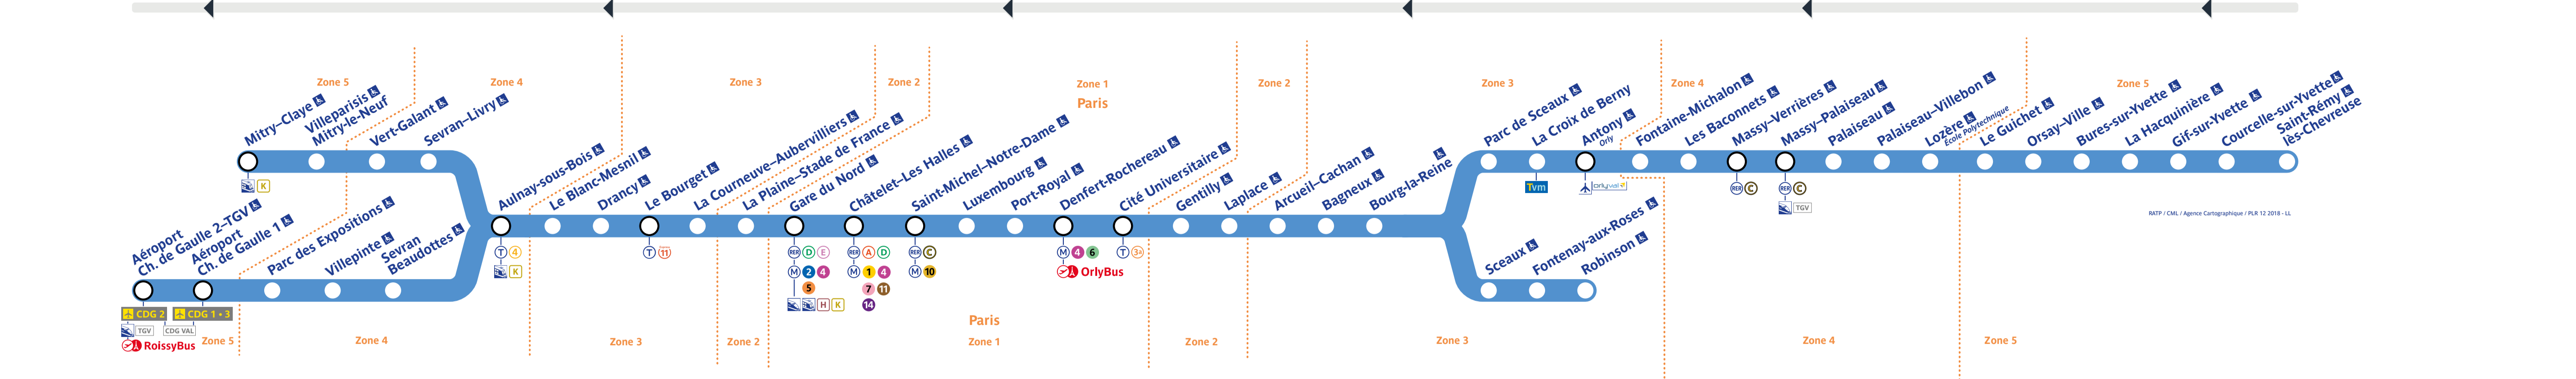

Horaires | Timetable 时间表
Horarios | جدول الاوقات

Aéroport Ch. de Gaule 2 - TGV • Mityry-Claye

Retrouvez les horaires en scannant ce QR Code

Travaux du vendredi 17 mai 2024

Direction	05:59	06:26	06:59	07:54	08:26	09:01	09:26	10:06	10:21	10:36	10:51	11:06	11:21	11:36	11:51
Paris -> Aéroport Ch. de Gaule 2	05:59	06:26	06:59	07:54	08:26	09:01	09:26	10:06	10:21	10:36	10:51	11:06	11:21	11:36	11:51
Aéroport Ch. de Gaule 2 -> Paris	05:59	06:26	06:59	07:54	08:26	09:01	09:26	10:06	10:21	10:36	10:51	11:06	11:21	11:36	11:51

Direction	12:06	12:21	12:36	13:01	13:21	13:36	13:51	14:06	14:21	14:36	14:51	15:06	15:21	15:36	15:51	16:06
Paris -> Aéroport Ch. de Gaule 2	12:06	12:21	12:36	13:01	13:21	13:36	13:51	14:06	14:21	14:36	14:51	15:06	15:21	15:36	15:51	16:06
Aéroport Ch. de Gaule 2 -> Paris	12:06	12:21	12:36	13:01	13:21	13:36	13:51	14:06	14:21	14:36	14:51	15:06	15:21	15:36	15:51	16:06

Direction	18:03	18:15	18:27	18:39	18:51	19:03	19:15	19:27	19:39	19:51	20:03	20:15	20:27	20:39	20:51	21:03
Paris -> Aéroport Ch. de Gaule 2	18:03	18:15	18:27	18:39	18:51	19:03	19:15	19:27	19:39	19:51	20:03	20:15	20:27	20:39	20:51	21:03
Aéroport Ch. de Gaule 2 -> Paris	18:03	18:15	18:27	18:39	18:51	19:03	19:15	19:27	19:39	19:51	20:03	20:15	20:27	20:39	20:51	21:03

Direction	06:00	06:15	06:30	06:45	07:00	07:15	07:30	07:45	08:00	08:15	08:30	08:45	09:00	09:15	09:30
Paris -> Aéroport Ch. de Gaule 2	06:00	06:15	06:30	06:45	07:00	07:15	07:30	07:45	08:00	08:15	08:30	08:45	09:00	09:15	09:30
Aéroport Ch. de Gaule 2 -> Paris	06:00	06:15	06:30	06:45	07:00	07:15	07:30	07:45	08:00	08:15	08:30	08:45	09:00	09:15	09:30