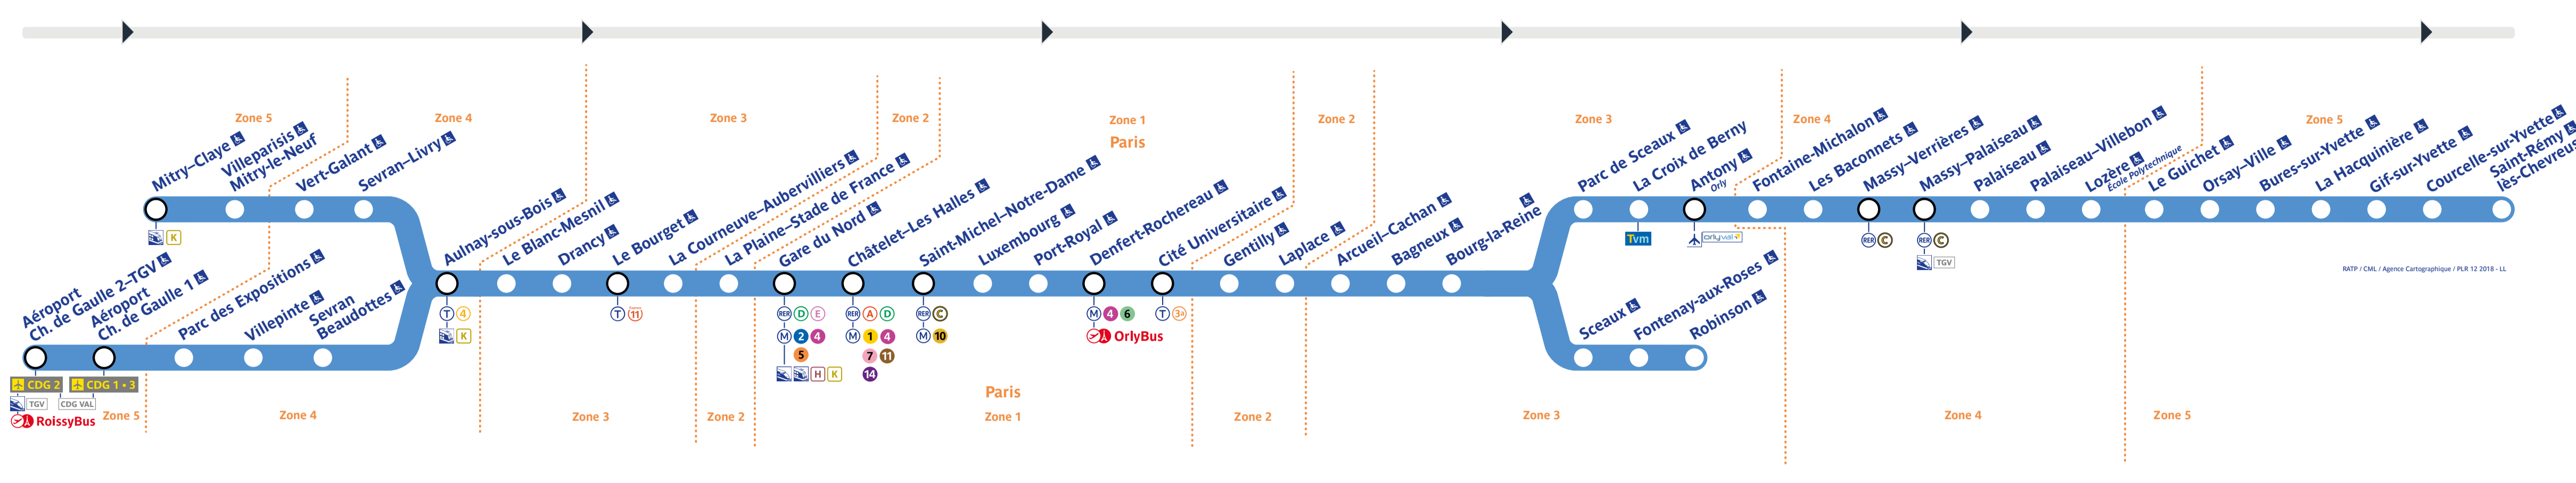

Horaires

Timetable 时间表
Horarios 时间表
جدول الاوقات

→ Robinson • St-Rémy-lès-Chevreuse

Retrouvez les horaires en scannant ce QR Code

Travaux du lundi 6 mai 2024

Direction	Mirry-Claye	Villégrielle	Milly-la-Neuf	Vert-Galant	Sevran-Livry	Aunay-sous-Bois	Le Blanc-Mémnil	Le Bourget	La Courneuve - Aubervilliers	La Plaine - Stade de France	Châtelet-Les Halles	Saint-Nicolas-Hors-Parc	Louveau	Port-Royal	Denfert-Rochereau	Cité Universitaire	Gennevilliers	Laplace	Arceuil-Cachan	Bagneux	Bourg-la-Reine	Parc de Sceaux	La Croix de Berny	Angey	Fontaine-Aubert	Les Bascottes	Massy-Verrières	Massy-Palaiseau	Palaiseau-Villebon	Lognon	Le Guichet	Orsay-Ville	Bures-sur-Yvette	La Haquinière	Gif-sur-Yvette	Courcouronnes	Saint-Yvette	St-Rémy-lès-Chevreuse						
Paris -> Chevreuse	06:47	05:02	05:17	05:32	05:47	06:02	06:17	06:32	06:47	06:63	07:02	07:08	07:21	07:37	07:53	08:17	08:32	08:48	08:57	09:13	09:21	09:32	09:37	09:53	10:10	10:26	10:42	10:58	11:14	11:30	11:46	12:02	12:18	12:34	12:50	13:06	13:22	13:38	13:54	14:10	14:26	14:42	14:58	15:14
Chevreuse -> Paris	06:47	05:02	05:17	05:32	05:47	06:02	06:17	06:32	06:47	06:63	07:02	07:08	07:21	07:37	07:53	08:17	08:32	08:48	08:57	09:13	09:21	09:32	09:37	09:53	10:10	10:26	10:42	10:58	11:14	11:30	11:46	12:02	12:18	12:34	12:50	13:06	13:22	13:38	13:54	14:10	14:26	14:42	14:58	15:14

Direction	Milly-Claye	Villégrielle	Milly-la-Neuf	Vert-Galant	Sevran-Livry	Aunay-sous-Bois	Le Blanc-Mémnil	Le Bourget	La Courneuve - Aubervilliers	La Plaine - Stade de France	Châtelet-Les Halles	Saint-Nicolas-Hors-Parc	Louveau	Port-Royal	Denfert-Rochereau	Cité Universitaire	Gennevilliers	Laplace	Arceuil-Cachan	Bagneux	Bourg-la-Reine	Parc de Sceaux	La Croix de Berny	Angey	Fontaine-Aubert	Les Bascottes	Massy-Verrières	Massy-Palaiseau	Palaiseau-Villebon	Lognon	Le Guichet	Orsay-Ville	Bures-sur-Yvette	La Haquinière	Gif-sur-Yvette	Courcouronnes	Saint-Yvette	St-Rémy-lès-Chevreuse						
Paris -> Chevreuse	16:47	15:02	15:17	15:32	15:47	16:02	16:17	16:32	16:47	16:63	17:02	17:08	17:21	17:37	17:53	18:17	18:32	18:48	18:57	19:13	19:21	19:32	19:37	19:53	20:10	20:26	20:42	20:58	21:14	21:30	21:46	22:02	22:18	22:34	22:50	23:06	23:22	23:38	23:54	24:10	24:26	24:42	24:58	25:14
Chevreuse -> Paris	16:47	15:02	15:17	15:32	15:47	16:02	16:17	16:32	16:47	16:63	17:02	17:08	17:21	17:37	17:53	18:17	18:32	18:48	18:57	19:13	19:21	19:32	19:37	19:53	20:10	20:26	20:42	20:58	21:14	21:30	21:46	22:02	22:18	22:34	22:50	23:06	23:22	23:38	23:54	24:10	24:26	24:42	24:58	25:14