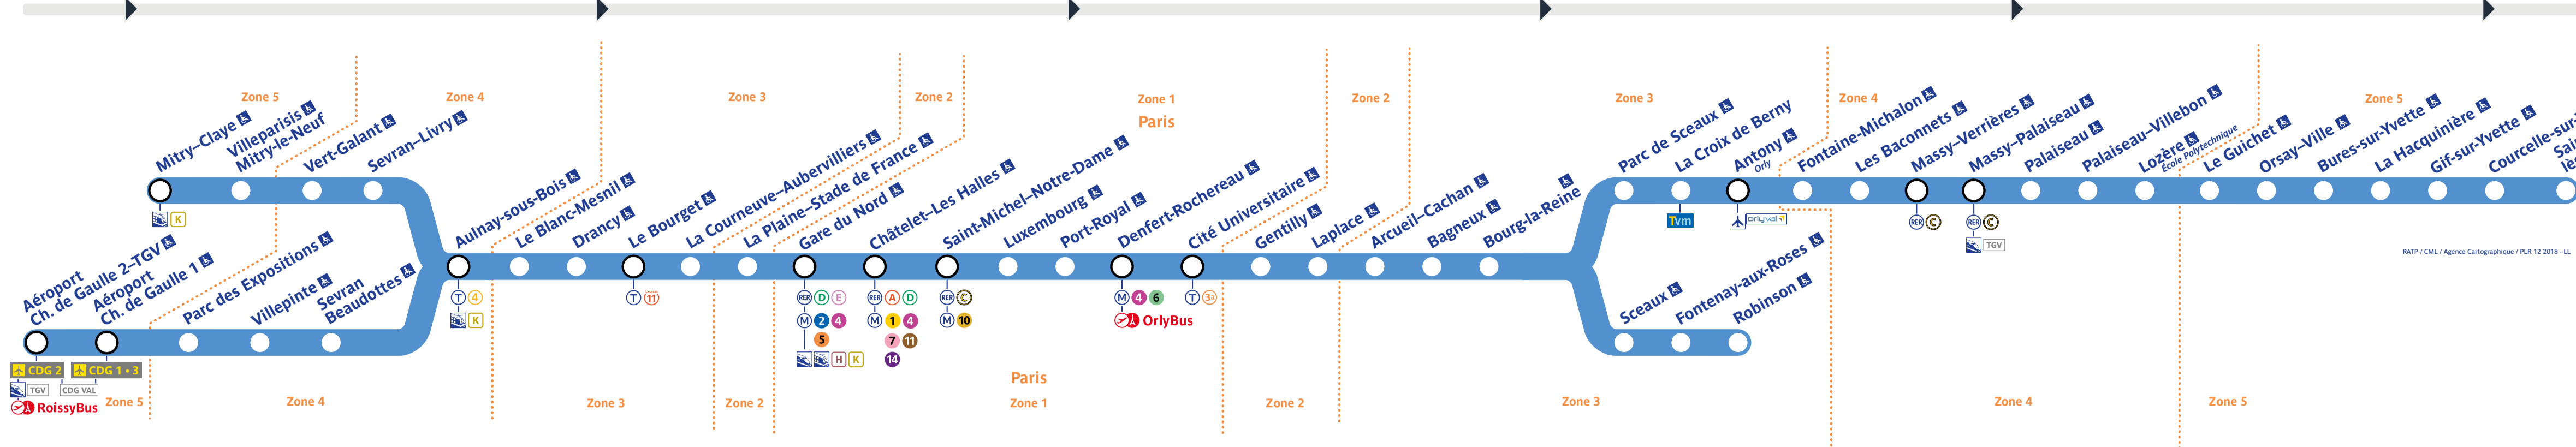

Horaires

Timetable 时间表
Horarios جدول الاوقات

Robinson - St-Rémy-lès-Chevreuse

Retrouvez les horaires en scannant ce QR Code

Travaux de lundi 1er au jeudi 4 juillet 2024

Direction	Station	05h40	05h45	05h50	05h55	06h00	06h05	06h10	06h15	06h20	06h25	06h30	06h35	06h40	06h45	06h50	06h55	07h00	07h05	07h10	07h15	07h20	07h25	07h30	07h35	07h40	07h45	07h50	07h55	08h00	08h05	08h10	08h15	08h20	08h25	08h30	08h35	08h40	08h45	08h50	08h55	09h00	09h05	09h10	09h15	09h20	09h25	09h30	09h35	09h40	09h45	09h50	09h55	10h00	10h05	10h10	10h15	10h20	10h25	10h30	10h35	10h40	10h45	10h50	10h55	11h00	11h05	11h10	11h15	11h20	11h25	11h30	11h35	11h40	11h45	11h50	11h55	12h00	12h05	12h10	12h15	12h20	12h25	12h30	12h35	12h40	12h45	12h50	12h55	13h00	13h05	13h10	13h15	13h20	13h25	13h30	13h35	13h40	13h45	13h50	13h55	14h00	14h05	14h10	14h15	14h20	14h25	14h30	14h35	14h40	14h45	14h50	14h55	15h00	15h05	15h10	15h15	15h20	15h25	15h30	15h35	15h40	15h45	15h50	15h55	16h00	16h05	16h10	16h15	16h20	16h25	16h30	16h35	16h40	16h45	16h50	16h55	17h00	17h05	17h10	17h15	17h20	17h25	17h30	17h35	17h40	17h45	17h50	17h55	18h00	18h05	18h10	18h15	18h20	18h25	18h30	18h35	18h40	18h45	18h50	18h55	19h00	19h05	19h10	19h15	19h20	19h25	19h30	19h35	19h40	19h45	19h50	19h55	20h00	20h05	20h10	20h15	20h20	20h25	20h30	20h35	20h40	20h45	20h50	20h55	21h00	21h05	21h10	21h15	21h20	21h25	21h30	21h35	21h40	21h45	21h50	21h55	22h00	22h05	22h10	22h15	22h20	22h25	22h30	22h35	22h40	22h45	22h50	22h55	23h00	23h05	23h10	23h15	23h20	23h25	23h30	23h35	23h40	23h45	23h50	23h55	24h00
-----------	---------	-------	-------	-------	-------	-------	-------	-------	-------	-------	-------	-------	-------	-------	-------	-------	-------	-------	-------	-------	-------	-------	-------	-------	-------	-------	-------	-------	-------	-------	-------	-------	-------	-------	-------	-------	-------	-------	-------	-------	-------	-------	-------	-------	-------	-------	-------	-------	-------	-------	-------	-------	-------	-------	-------	-------	-------	-------	-------	-------	-------	-------	-------	-------	-------	-------	-------	-------	-------	-------	-------	-------	-------	-------	-------	-------	-------	-------	-------	-------	-------	-------	-------	-------	-------	-------	-------	-------	-------	-------	-------	-------	-------	-------	-------	-------	-------	-------	-------	-------	-------	-------	-------	-------	-------	-------	-------	-------	-------	-------	-------	-------	-------	-------	-------	-------	-------	-------	-------	-------	-------	-------	-------	-------	-------	-------	-------	-------	-------	-------	-------	-------	-------	-------	-------	-------	-------	-------	-------	-------	-------	-------	-------	-------	-------	-------	-------	-------	-------	-------	-------	-------	-------	-------	-------	-------	-------	-------	-------	-------	-------	-------	-------	-------	-------	-------	-------	-------	-------	-------	-------	-------	-------	-------	-------	-------	-------	-------	-------	-------	-------	-------	-------	-------	-------	-------	-------	-------	-------	-------	-------	-------	-------	-------	-------	-------	-------	-------	-------	-------	-------	-------	-------	-------	-------	-------	-------	-------	-------	-------	-------	-------	-------	-------	-------	-------	-------	-------	-------	-------	-------	-------