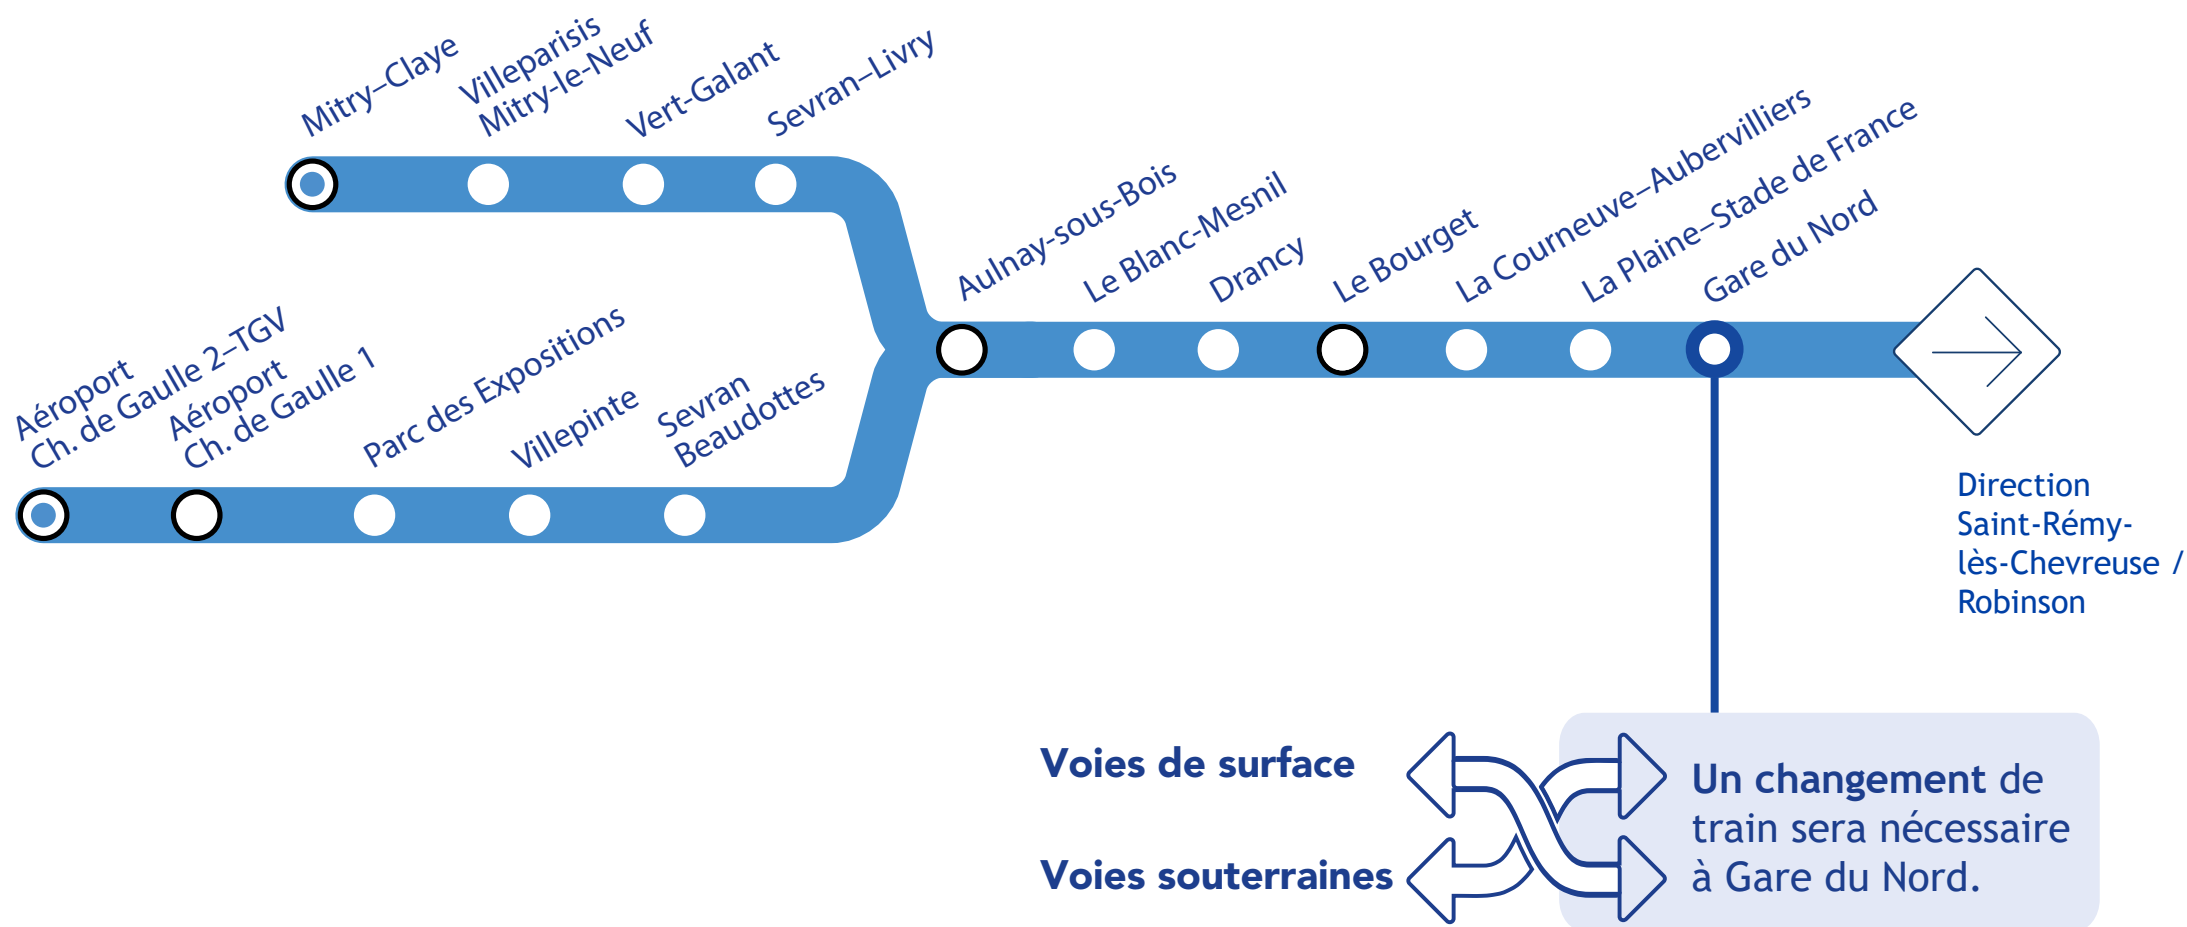

A INTERCONNEXION SUSPENDUE

Le week-end du 23-24 novembre 2024, toute la journée.
Pour poursuivre votre trajet, un changement de train sera nécessaire à Gare du Nord entre les voies souterraines et les voies de surface.

RETROUVEZ TOUTE L'INFO TRAFIC

EN GARE

Auprès des agents
RATP et SNCF

SUR NOS MÉDIAS DISTANTS

ile-de-france
transilien.com
ratp.fr

rerb-leblog.fr

RATP

SNCF
VOYAGEURS

pour

Île de France
mobilités