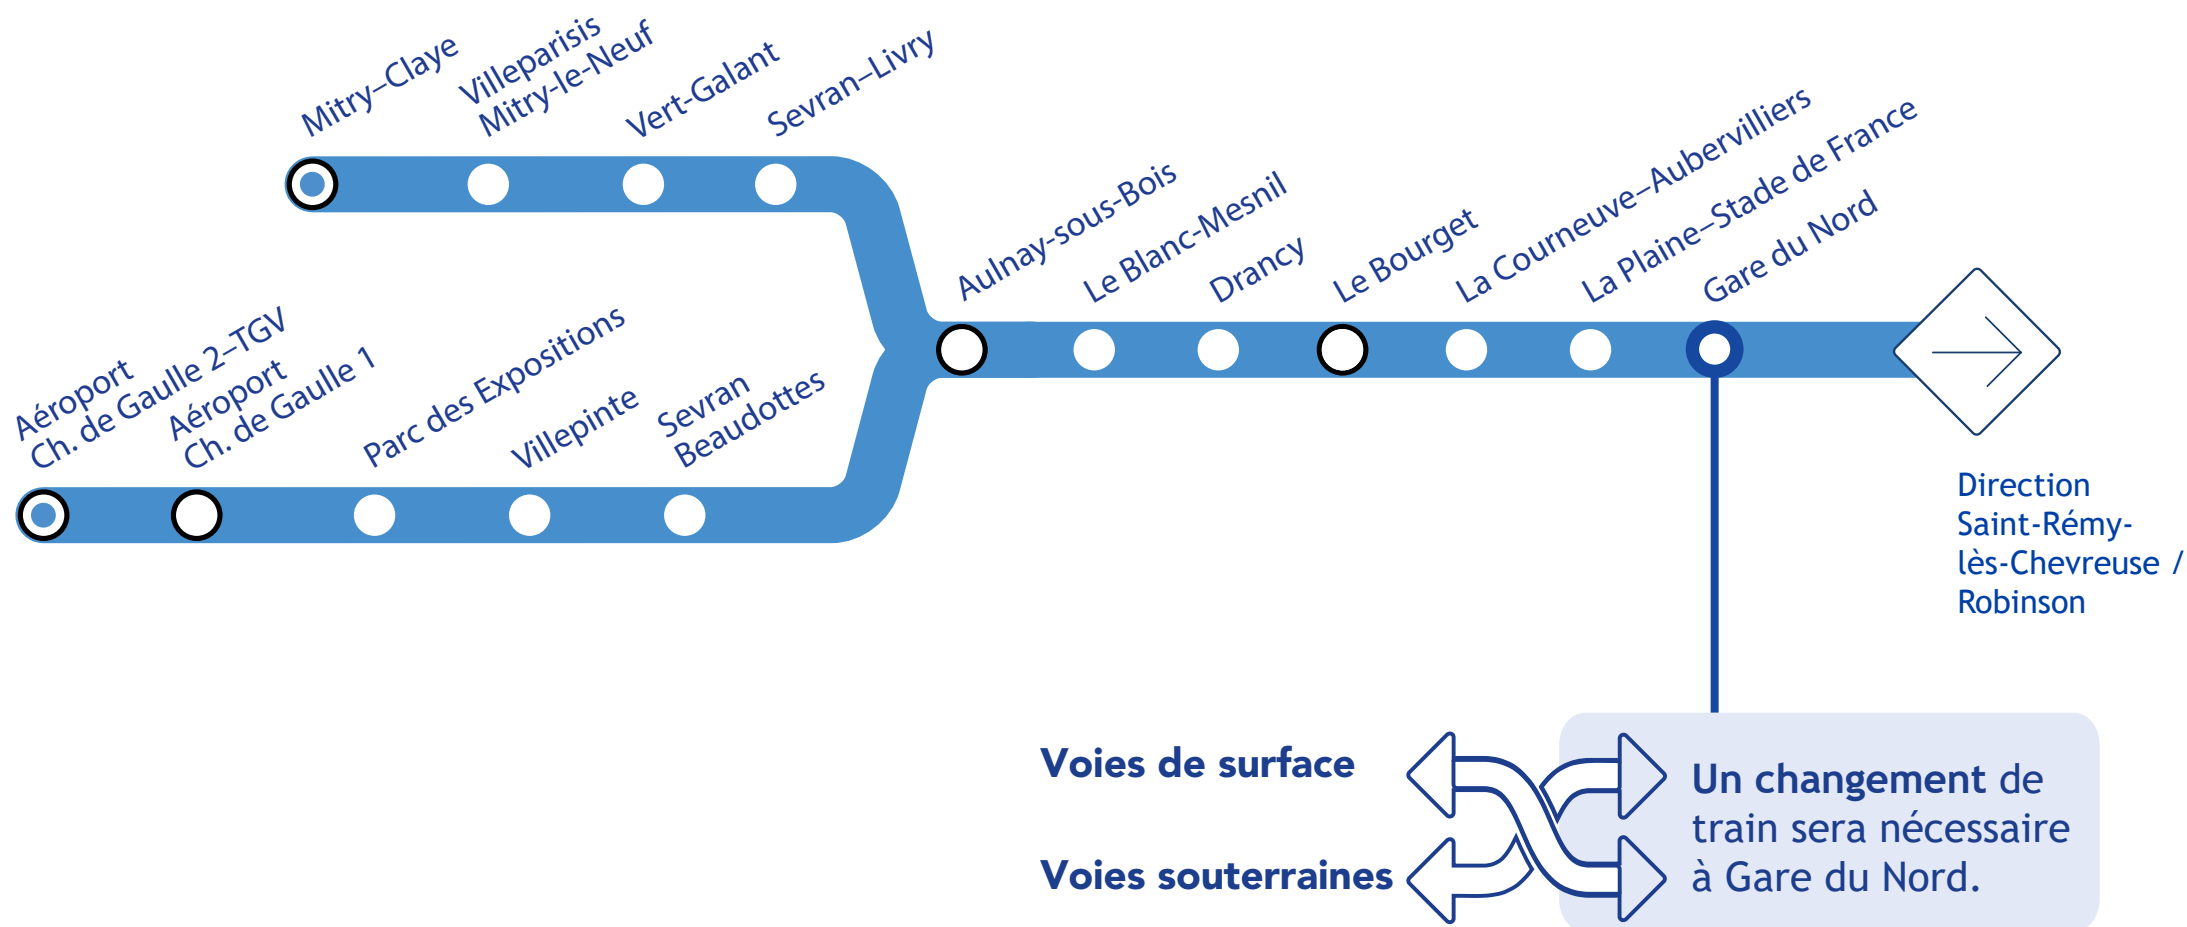

A INTERCONNEXION SUSPENDUE

Le week-end du 23-24 novembre 2024, toute la journée.
Pour poursuivre votre trajet, un changement de train sera nécessaire à Gare du Nord entre les voies souterraines et les voies de surface.

RETROUVEZ TOUTE L'INFO TRAFIC

EN GARE

Auprès des agents
RATP et SNCF

SUR NOS MÉDIAS DISTANTS

ile-de-france
transilien.com
ratp.fr
rerb-leblog.fr

RATP

SNCF
VOYAGEURS

pour

Île de France
mobilités