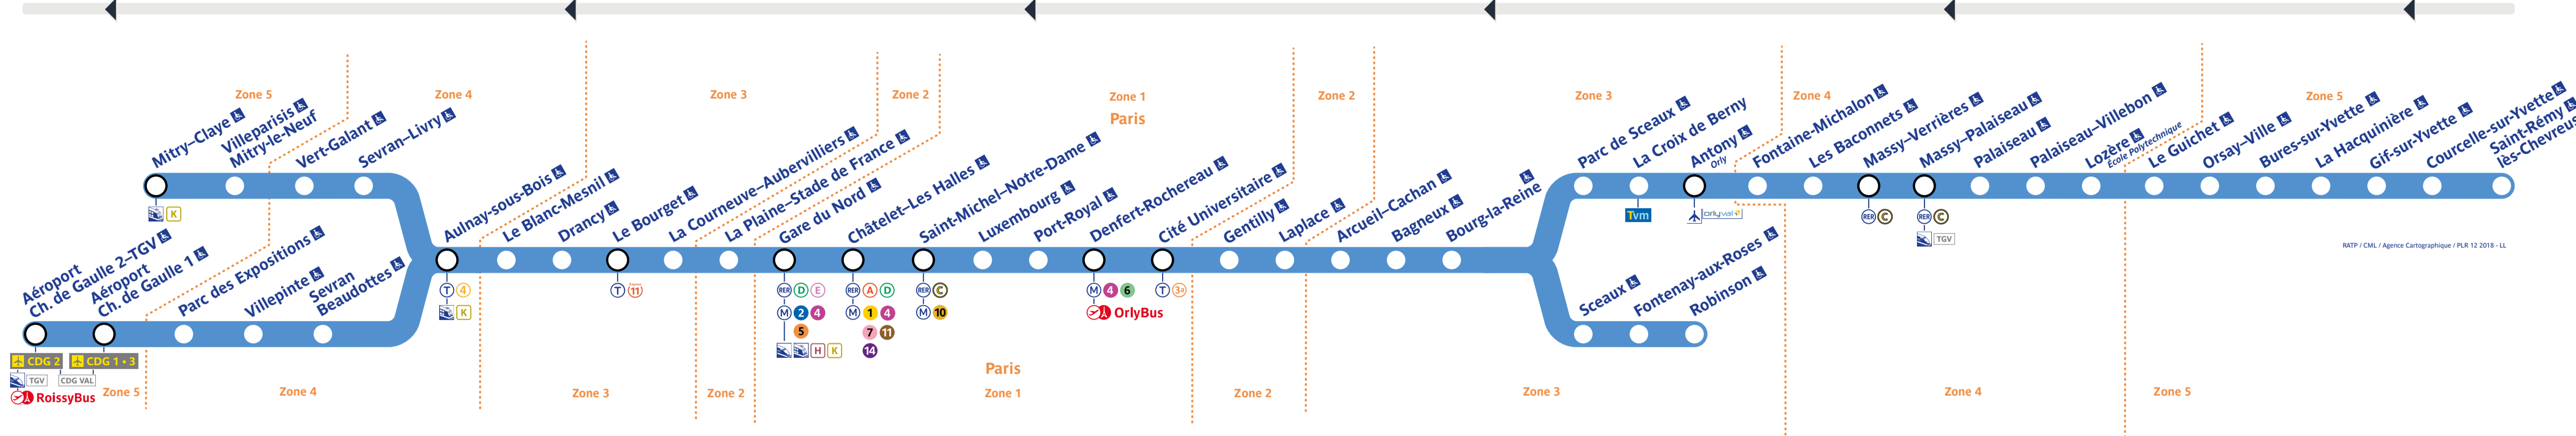

## → Aéroport Ch. de Gaulle 2 - TGV • Mitry-Claye

### Info trafic

Retrouvez les horaires en scannant ce QR Code