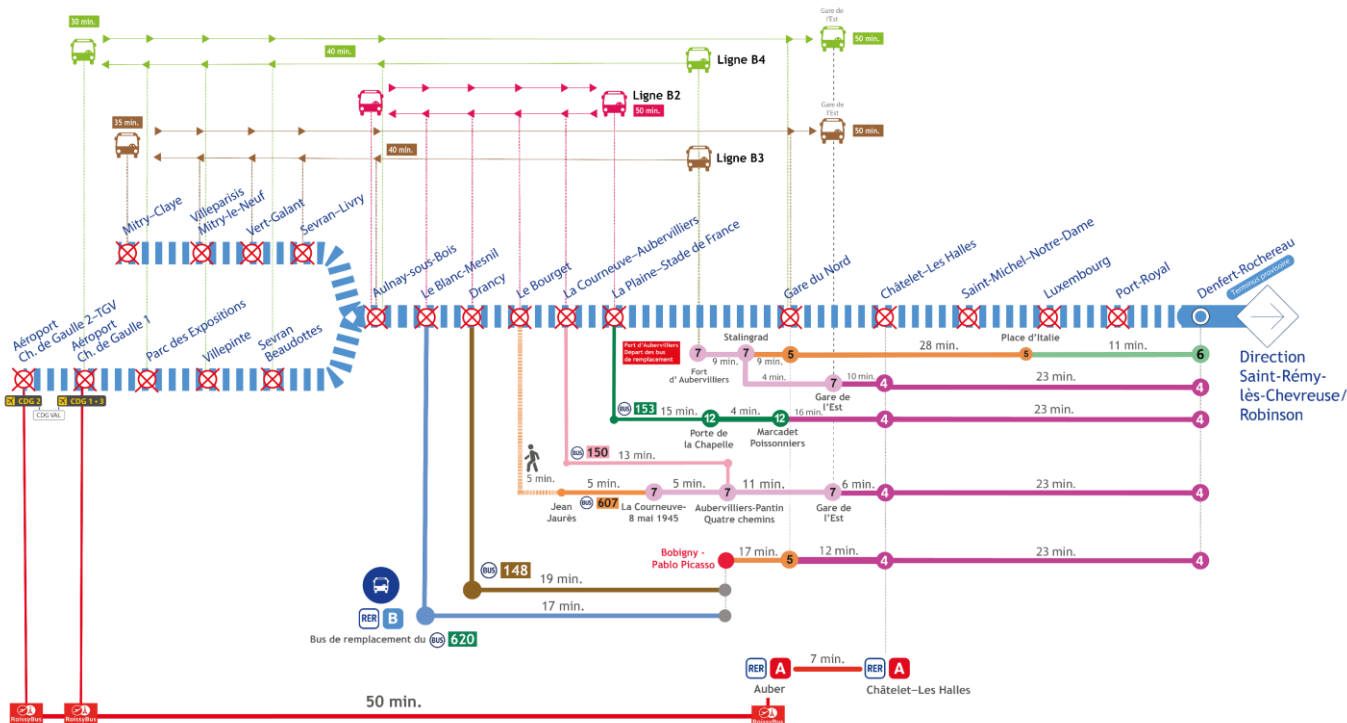

Du 21 au 31 octobre, du lundi au jeudi, à partir de 22h45, entre Denfert-Rochereau et Aéroport Charles de Gaulle 2 TGV/ Mitry-Claye

## Horaires des derniers trains sur les branches impactées

**Du lundi 28 au jeudi 31 octobre**

- Gare du Nord vers Aéroport Charles de Gaulle 2-TGV : 22h54
- Aéroport Charles de Gaulle 2-TGV vers Gare du Nord : 22h35
- Gare du Nord vers Mitry-Claye : 22h48
- Mitry-Claye vers Gare du Nord : 22h28

Pour rejoindre la gare de Denfert-Rochereau depuis Gare du Nord ou Châtelet-Les Halles, merci d'emprunter la ligne de métro 4.

## RETROUVEZ TOUTE L'INFO TRAFIC

EN GARE  
Auprès des agents  
RATP et SNCF

SUR NOS MÉDIAS DISTANTS  
ile-de-france  
transilien.com  
ratp.fr

RATP

transilien

pour Île de France  
mobilités