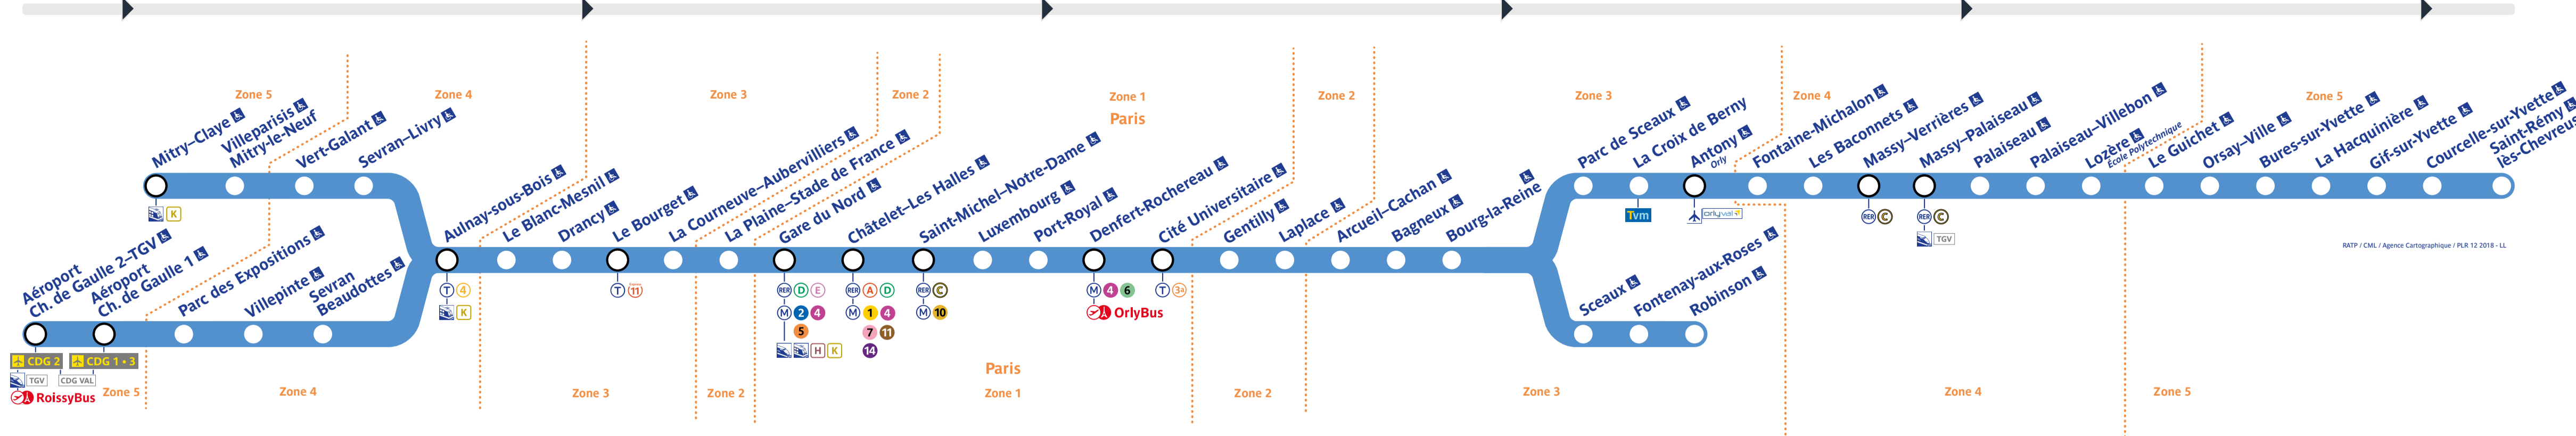

Horaires

Timetable 时间表
Horarios جدول الأوقات

Robinson - St-Rémy-lès-Chevreuse

Retrouvez les horaires en scannant ce QR Code

Travaux du vendredi 18 octobre 2024

Direction	Station	05h40	05h45	05h50	05h55	06h00	06h05	06h10	06h15	06h20	06h25	06h30	06h35	06h40	06h45	06h50	06h55	07h00	07h05	07h10	07h15	07h20	07h25	07h30	07h35	07h40	07h45	07h50	07h55	08h00	08h05	08h10	08h15	08h20	08h25	08h30	08h35	08h40	08h45	08h50	08h55	09h00	09h05	09h10	09h15	09h20	09h25	09h30	09h35	09h40	09h45	09h50	09h55	10h00	10h05	10h10	10h15	10h20	10h25	10h30	10h35	10h40	10h45	10h50	10h55	11h00	11h05	11h10	11h15	11h20	11h25	11h30	11h35	11h40	11h45	11h50	11h55	12h00	12h05	12h10	12h15	12h20	12h25	12h30	12h35	12h40	12h45	12h50	12h55	13h00	13h05	13h10	13h15	13h20	13h25	13h30	13h35	13h40	13h45	13h50	13h55	14h00	14h05	14h10	14h15	14h20	14h25	14h30	14h35	14h40	14h45	14h50	14h55	15h00	15h05	15h10	15h15	15h20	15h25	15h30	15h35	15h40	15h45	15h50	15h55	16h00	16h05	16h10	16h15	16h20	16h25	16h30	16h35	16h40	16h45	16h50	16h55	17h00	17h05	17h10	17h15	17h20	17h25	17h30	17h35	17h40	17h45	17h50	17h55	18h00	18h05	18h10	18h15	18h20	18h25	18h30	18h35	18h40	18h45	18h50	18h55	19h00	19h05	19h10	19h15	19h20	19h25	19h30	19h35	19h40	19h45	19h50	19h55	20h00	20h05	20h10	20h15	20h20	20h25	20h30	20h35	20h40	20h45	20h50	20h55	21h00	21h05	21h10	21h15	21h20	21h25	21h30	21h35	21h40	21h45	21h50	21h55	22h00	22h05	22h10	22h15	22h20	22h25	22h30	22h35	22h40	22h45	22h50	22h55	23h00	23h05	23h10	23h15	23h20	23h25	23h30	23h35	23h40	23h45	23h50	23h55	24h00
-----------	---------	-------	-------	-------	-------	-------	-------	-------	-------	-------	-------	-------	-------	-------	-------	-------	-------	-------	-------	-------	-------	-------	-------	-------	-------	-------	-------	-------	-------	-------	-------	-------	-------	-------	-------	-------	-------	-------	-------	-------	-------	-------	-------	-------	-------	-------	-------	-------	-------	-------	-------	-------	-------	-------	-------	-------	-------	-------	-------	-------	-------	-------	-------	-------	-------	-------	-------	-------	-------	-------	-------	-------	-------	-------	-------	-------	-------	-------	-------	-------	-------	-------	-------	-------	-------	-------	-------	-------	-------	-------	-------	-------	-------	-------	-------	-------	-------	-------	-------	-------	-------	-------	-------	-------	-------	-------	-------	-------	-------	-------	-------	-------	-------	-------	-------	-------	-------	-------	-------	-------	-------	-------	-------	-------	-------	-------	-------	-------	-------	-------	-------	-------	-------	-------	-------	-------	-------	-------	-------	-------	-------	-------	-------	-------	-------	-------	-------	-------	-------	-------	-------	-------	-------	-------	-------	-------	-------	-------	-------	-------	-------	-------	-------	-------	-------	-------	-------	-------	-------	-------	-------	-------	-------	-------	-------	-------	-------	-------	-------	-------	-------	-------	-------	-------	-------	-------	-------	-------	-------	-------	-------	-------	-------	-------	-------	-------	-------	-------	-------	-------	-------	-------	-------	-------	-------	-------	-------	-------	-------	-------	-------	-------	-------	-------	-------	-------	-------	-------	-------	-------	-------	-------