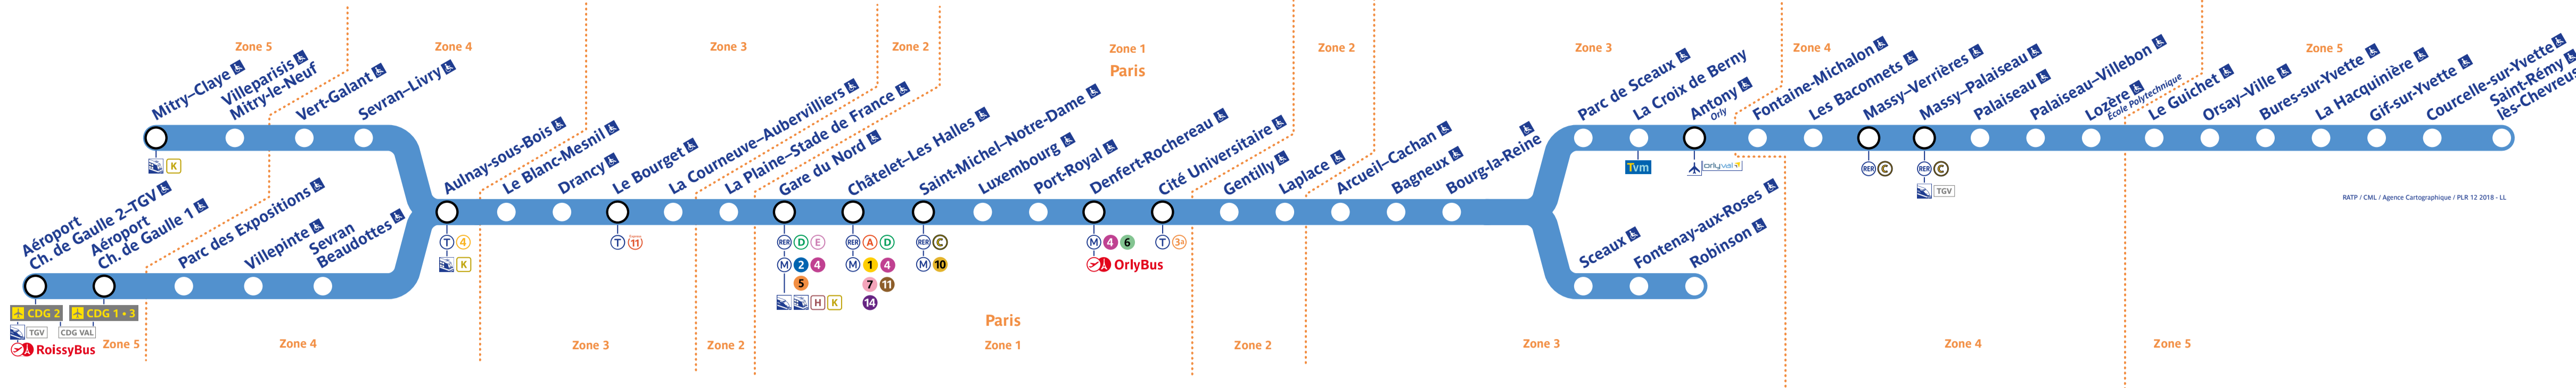

# Horaires

Timetable 时间表  
Horarios جدول الأوقات

## → Aéroport Ch. de Gaulle 2 - TGV • Mitry-Claye

Retrouvez les horaires en scannant ce QR Code

### Travaux du mercredi 23 au jeudi 24 octobre 2024

Région	05:00	05:30	05:54	06:15	06:30	06:44	06:53	07:08	07:23	07:38	07:53	08:08	08:23	08:38	08:53	09:00	09:21	09:42	10:03	10:24	10:45	11:06	11:27	11:48	12:09	12:30	12:51	13:12	13:33	13:54	14:15	14:36	14:57	15:18	15:39	16:00
Fontenay-aux-Roses	05:02	05:32	05:56	06:17	06:32	06:47	06:56	07:11	07:26	07:41	07:56	08:11	08:26	08:41	08:56	09:02	09:23	09:44	10:05	10:26	10:47	11:08	11:29	11:50	12:11	12:32	12:53	13:14	13:35	13:56	14:17	14:38	14:59	15:20	15:41	16:02
Saint-Hippolyte-Château	05:04	05:34	05:58	06:19	06:34	06:49	06:58	07:13	07:28	07:43	07:58	08:13	08:28	08:43	08:58	09:04	09:25	09:46	10:07	10:28	10:49	11:10	11:31	11:52	12:13	12:34	12:55	13:16	13:37	13:58	14:19	14:40	15:01	15:22	15:43	16:04

Région	05:00	05:30	05:54	06:15	06:30	06:44	06:53	07:08	07:23	07:38	07:53	08:08	08:23	08:38	08:53	09:00	09:21	09:42	10:03	10:24	10:45	11:06	11:27	11:48	12:09	12:30	12:51	13:12	13:33	13:54	14:15	14:36	14:57	15:18	15:39	16:00
Fontenay-aux-Roses	05:02	05:32	05:56	06:17	06:32	06:47	06:56	07:11	07:26	07:41	07:56	08:11	08:26	08:41	08:56	09:02	09:23	09:44	10:05	10:26	10:47	11:08	11:29	11:50	12:11	12:32	12:53	13:14	13:35	13:56	14:17	14:38	14:59	15:20	15:41	16:02
Saint-Hippolyte-Château	05:04	05:34	05:58	06:19	06:34	06:49	06:58	07:13	07:28	07:43	07:58	08:13	08:28	08:43	08:58	09:04	09:25	09:46	10:07	10:28	10:49	11:10	11:31	11:52	12:13	12:34	12:55	13:16	13:37	13:58	14:19	14:40	15:01	15:22	15:43	16:04